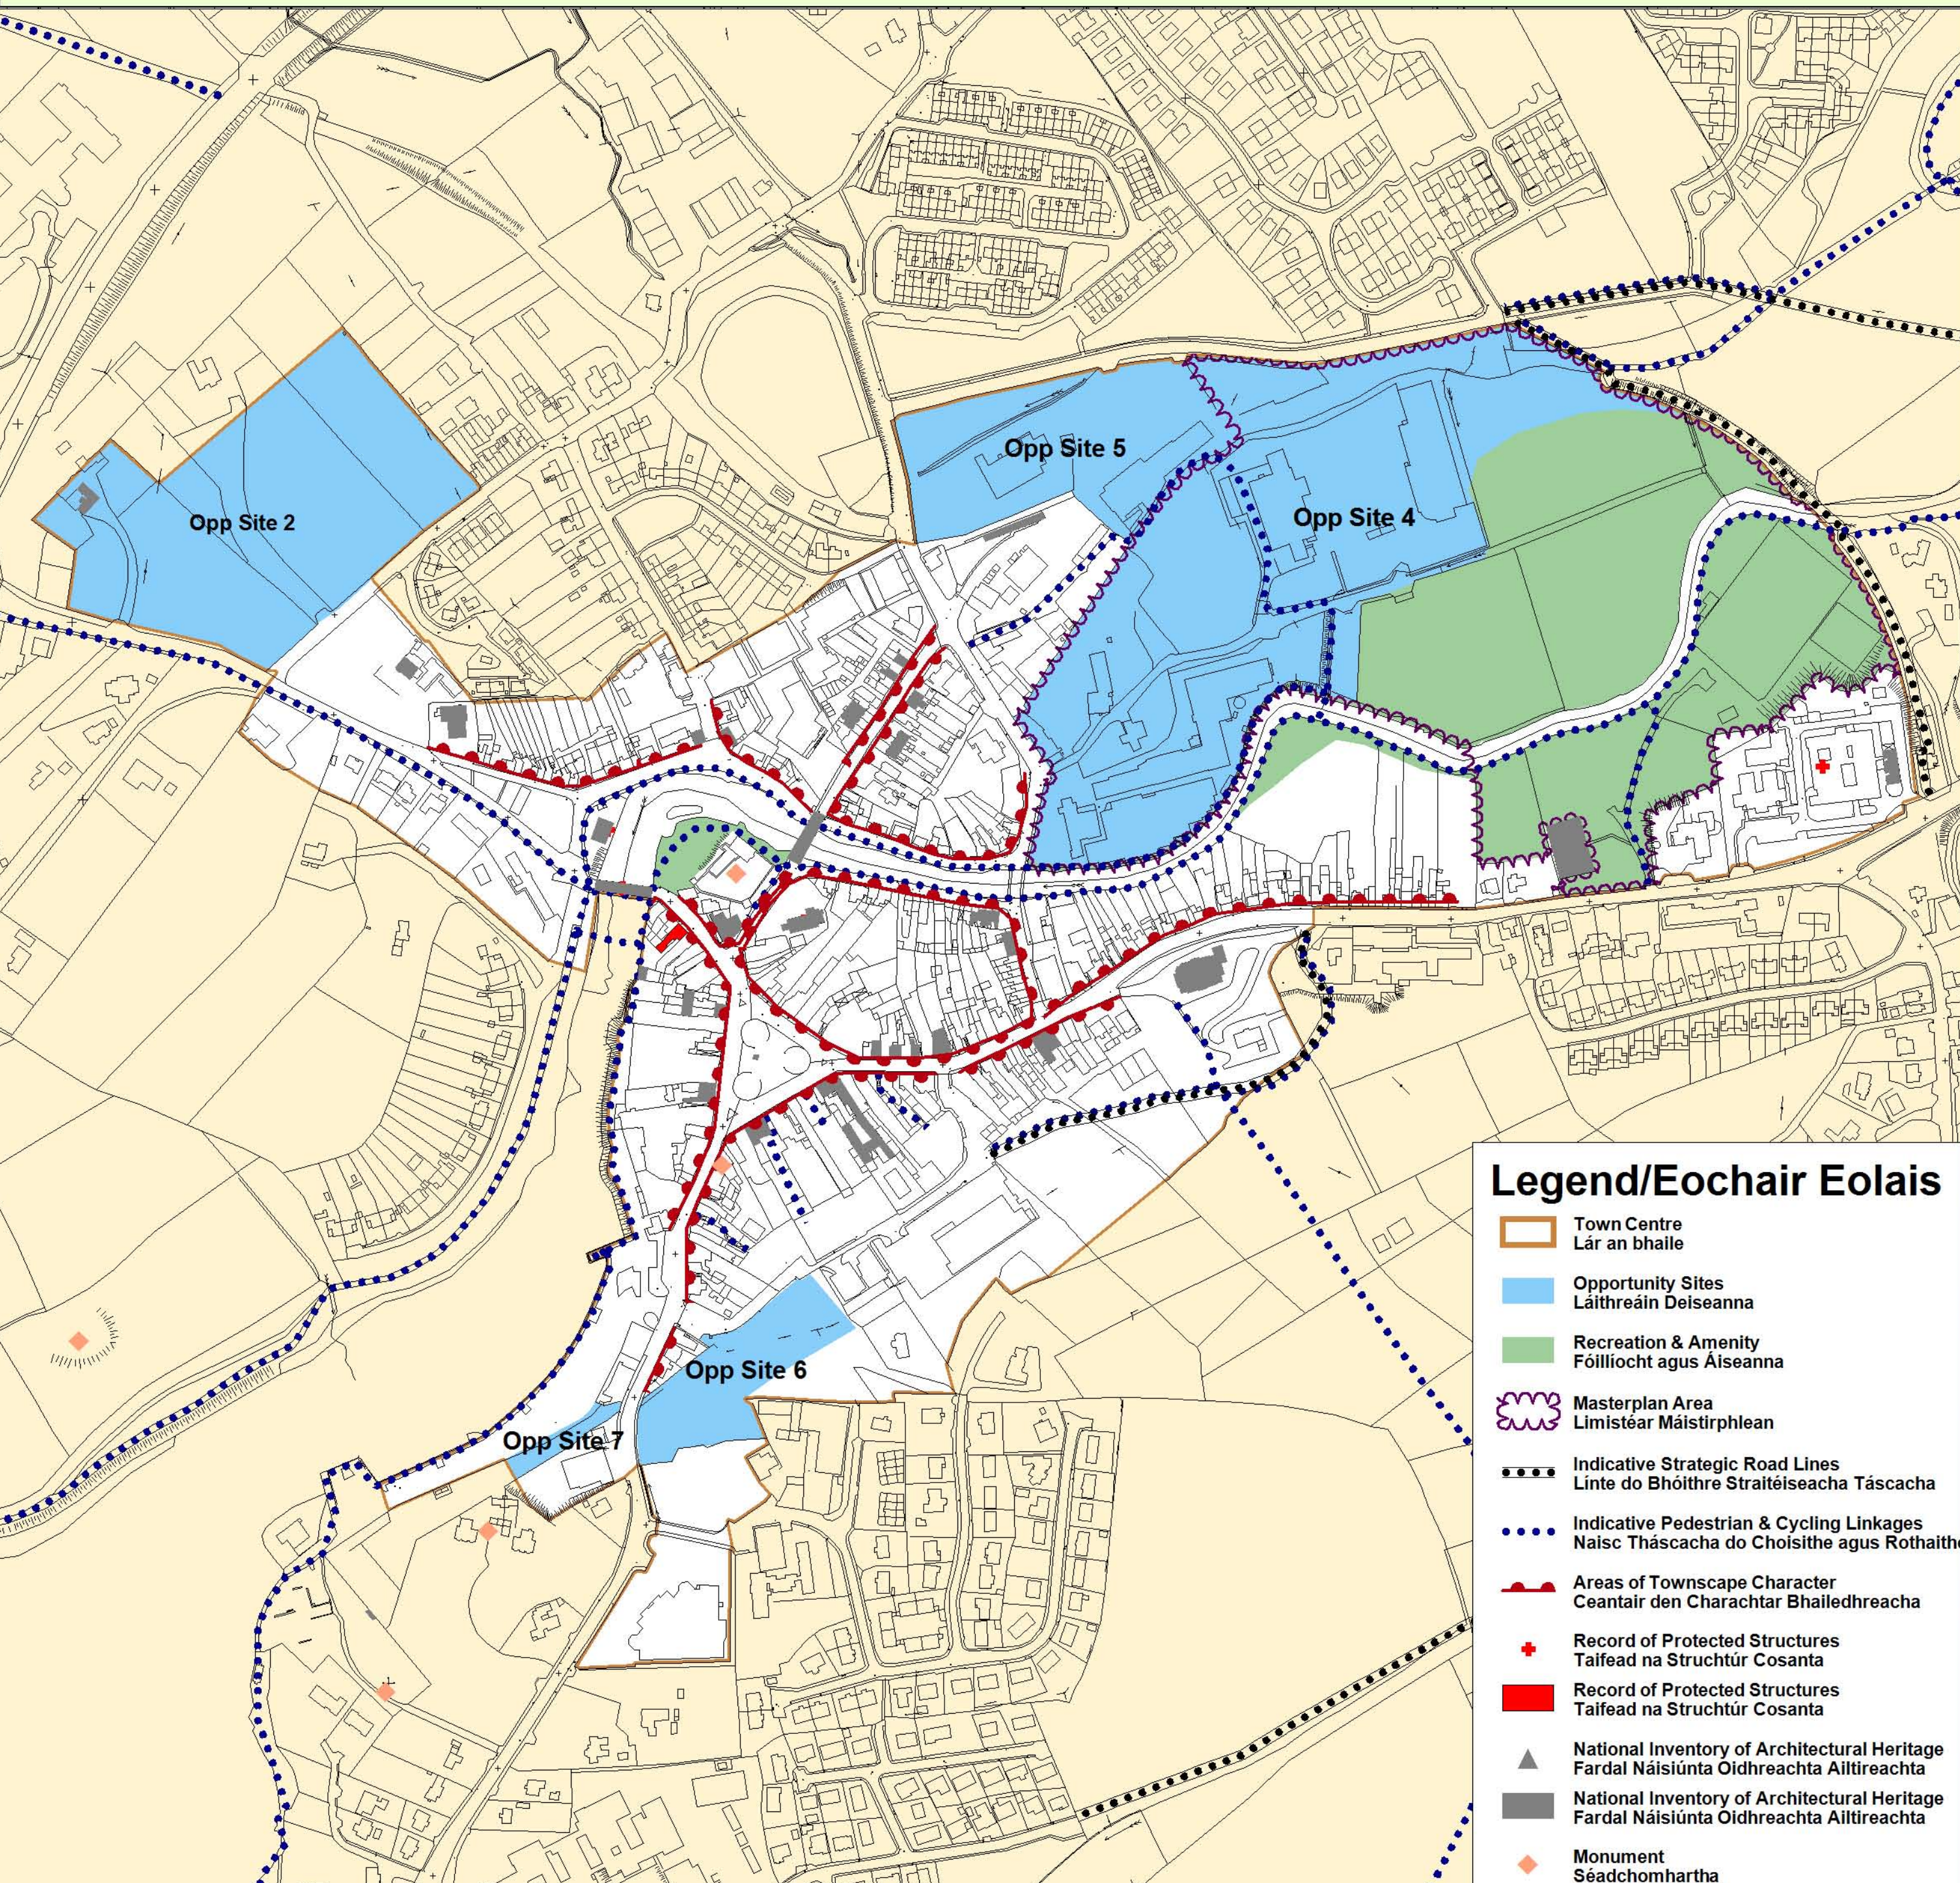

- Legend/Eochair Eolais**
- Primarily Residential  
Príomhchónaitheach
  - Strategic Residential Reserve  
Cúlra Cónaithe Straitéiseach
  - Opportunity Sites  
Láithreáin Daiseanna
  - Established Economic Development  
Forbairt Eacnamaíochta Bunaithe
  - Economic Development  
Forbairt Eacnamaíoch
  - Established Development  
Forbairt Bhunaithe
  - Local Environment  
Timpeallacht Áitiúil
  - Future Car Parking
  - Visually Vulnerable  
Dúra Amháin
  - Recreation & Amenity  
Fóillíocht agus Aiseanna
  - Town Centre  
Lár an Bhaile
  - Donegal Town Boundary  
Teorainn Bhaile Dhún na nGall
  - Indicative Strategic Road Lines  
Línte do Bhóithre Straitéiseacha Tásca
  - Indicative Pedestrian & Cycling Linkages  
Naisc Thásca do Choisithe agus Rothailte
  - Record of Protected Structures  
Talléad na Struchtúr Cosanta
  - Record of Protected Structures  
Talléad na Struchtúr Cosanta
  - National Inventory of Architectural Heritage  
Fardal Náisiúnta Oidhreachta Ailtreachta
  - National Inventory of Architectural Heritage  
Fardal Náisiúnta Oidhreachta Ailtreachta
  - Monument  
Seádchomhartha

**Donegal Town Centre Insert  
Lonsáiteán de Lár Bhaile Dhún na nGall**

- Legend/Eochair Eolais**
- Town Centre  
Lár an Bhaile
  - Opportunity Sites  
Láithreáin Daiseanna
  - Recreation & Amenity  
Fóillíocht agus Aiseanna
  - Masterplan Area  
Limistéar Máistirphlean
  - Indicative Strategic Road Lines  
Línte do Bhóithre Straitéiseacha Tásca
  - Indicative Pedestrian & Cycling Linkages  
Naisc Thásca do Choisithe agus Rothailte
  - Areas of Townscape Character  
Ceantair den Charachtar Bhaile
  - Record of Protected Structures  
Talléad na Struchtúr Cosanta
  - Record of Protected Structures  
Talléad na Struchtúr Cosanta
  - National Inventory of Architectural Heritage  
Fardal Náisiúnta Oidhreachta Ailtreachta
  - National Inventory of Architectural Heritage  
Fardal Náisiúnta Oidhreachta Ailtreachta
  - Monument  
Seádchomhartha