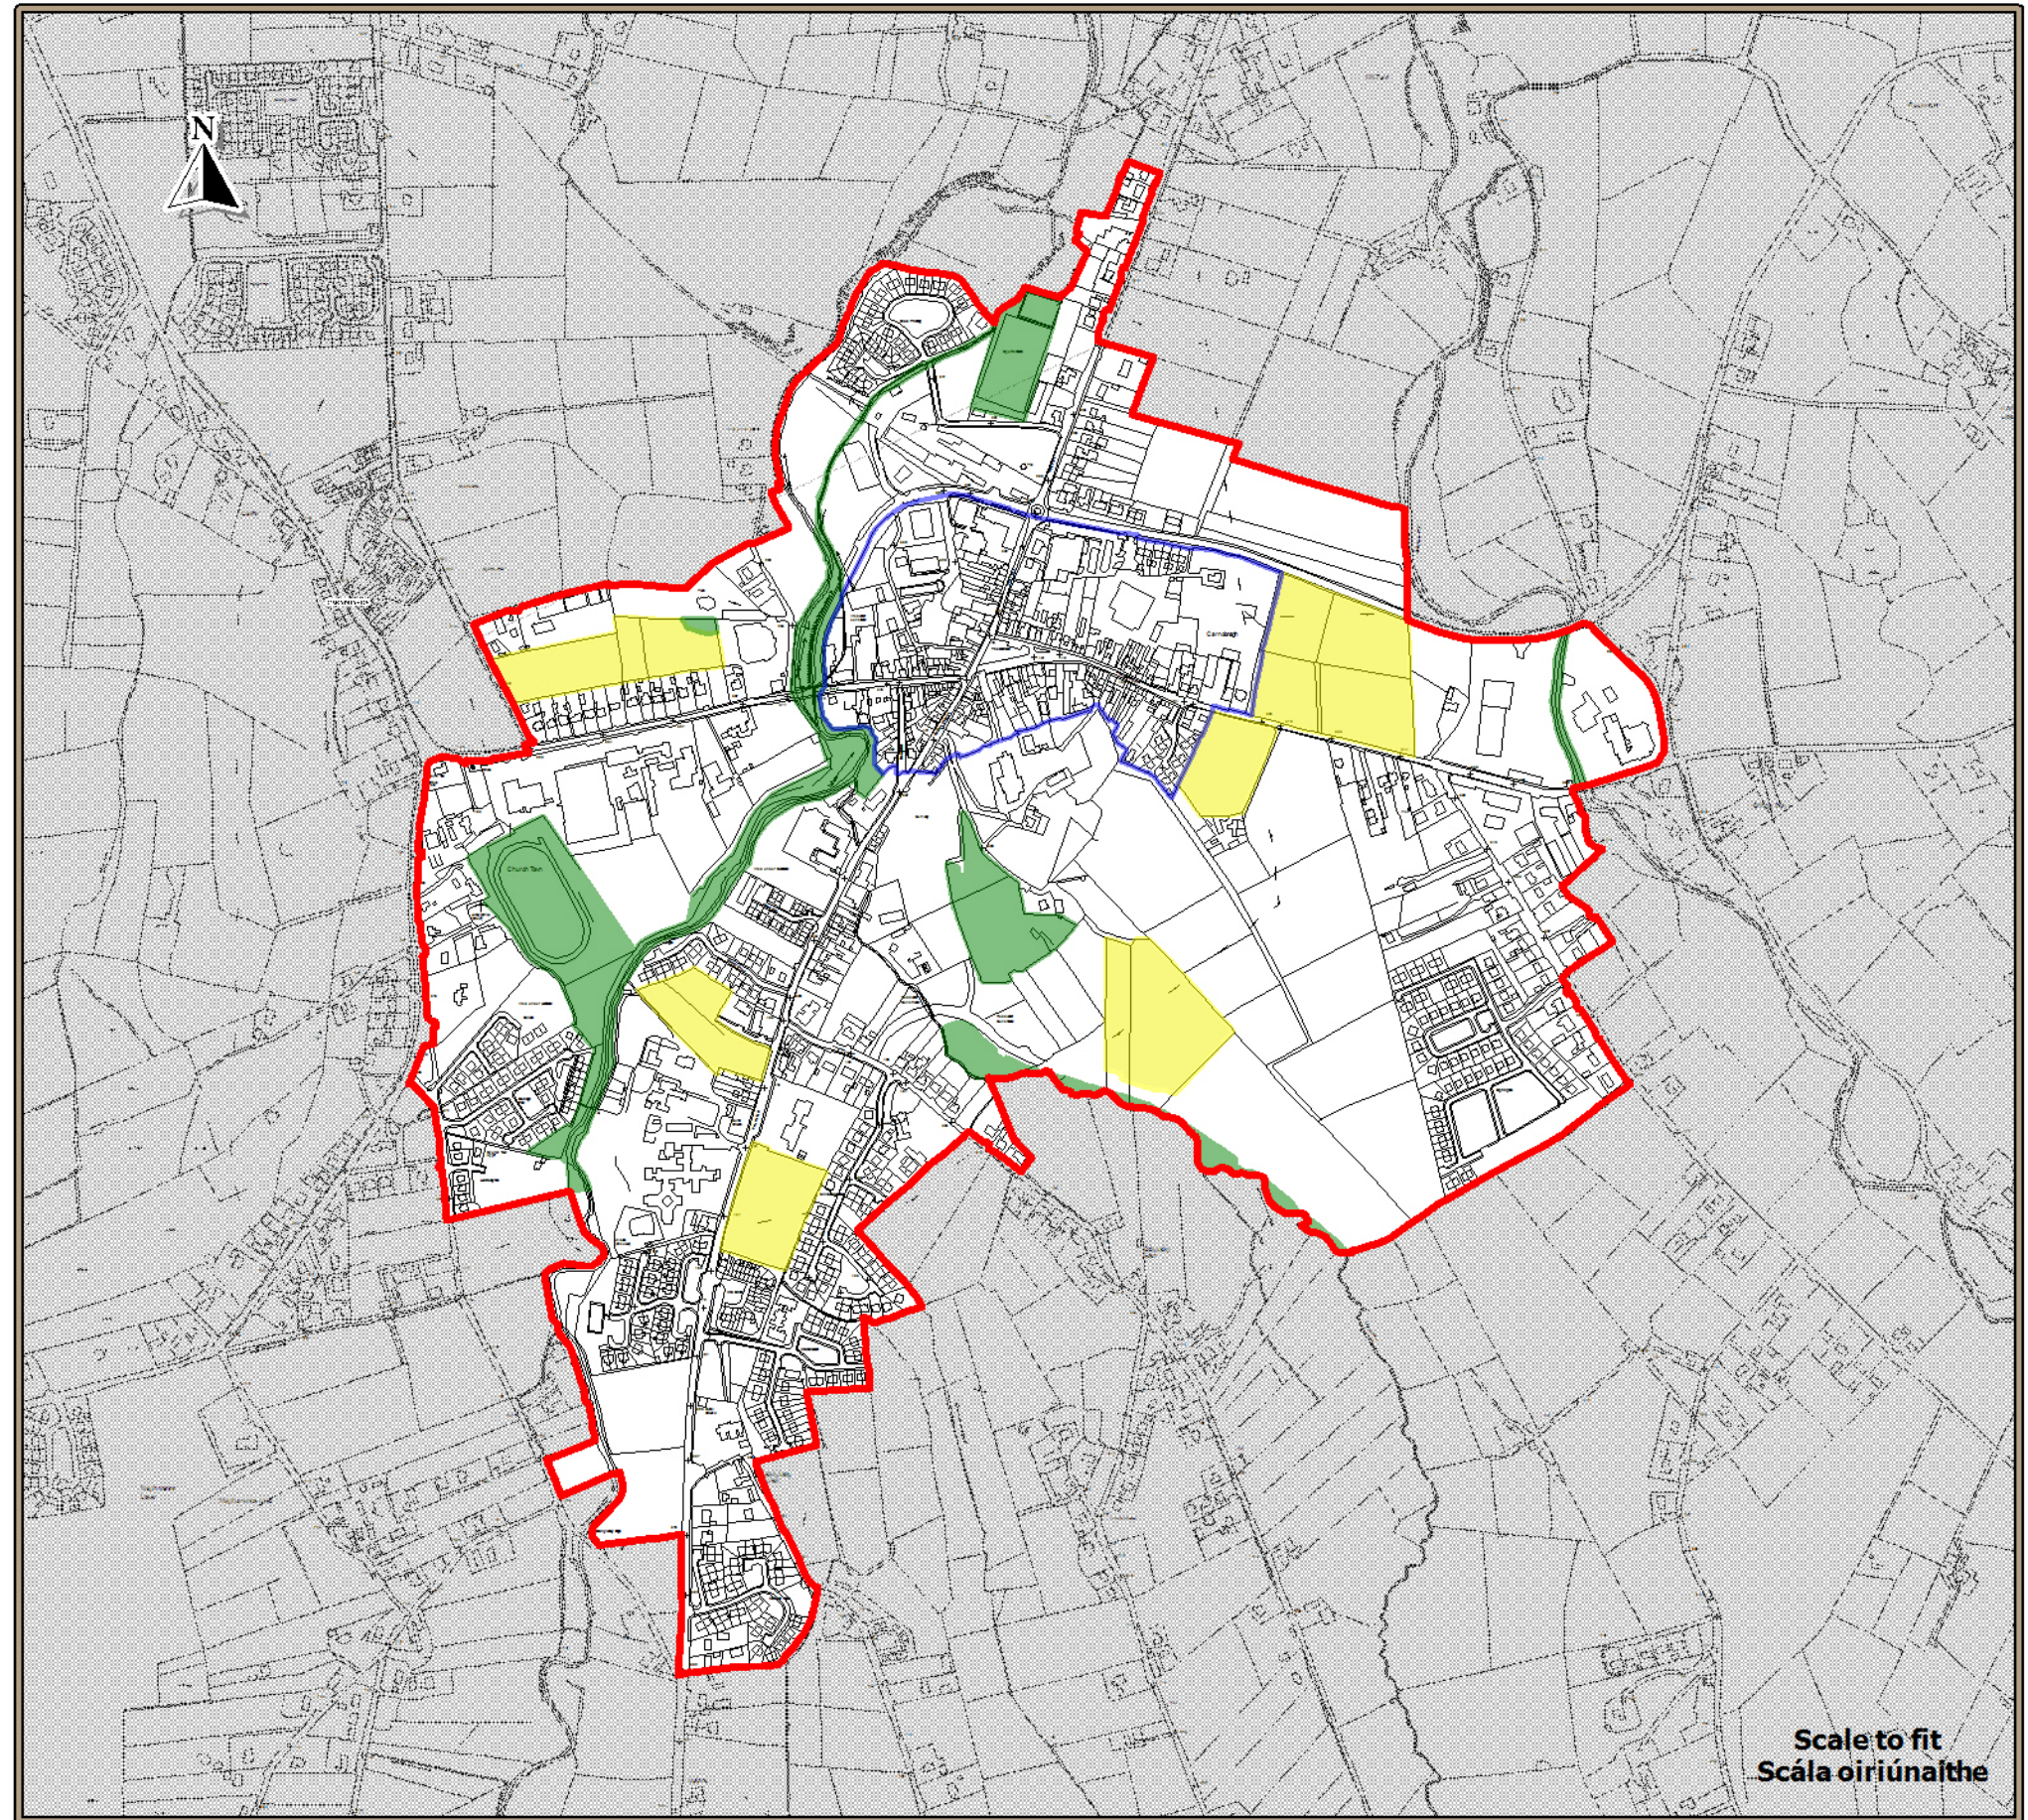

-  Settlement Envelopes
Imchlúdaigh Lonnaíochta
-  Town Centre
Lár an Bhaile
-  Residential
Cónaitheach
-  Education
Oideachas
-  Amenity Areas
Limistéir Thaitneamhachta
-  Road Linkages
Naisc Bhóithre
-  Pedestrian Linkages
Naisc Coisithe

-  Settlement Envelopes
Imchlúdaigh Lonnaíochta
-  Town Centre
Lár an Bhaile
-  Residential
Cónaitheach
-  Opportunity Site
Suíomh Deise

**Scale to fit
Scála oiriúnaithe**

**County Donegal
Development Plan
2012 - 2018**

**Plean Forbartha
Contae Dhún na nGall
2012 - 2018**

**Tier 2 - Map 3
Aicme 2 - Léarscáil 3**

**Carndonagh
Carn Domhnach**

**Settlement Framework
Creat Lonnaíochta**

-  Settlement Envelopes
Imchlúdaigh Lonnaíochta
-  Town Centre
Lár an Bhaile
-  Residential
Cónaitheach
-  Amenity Areas
Limistéir Thaitneamhachta