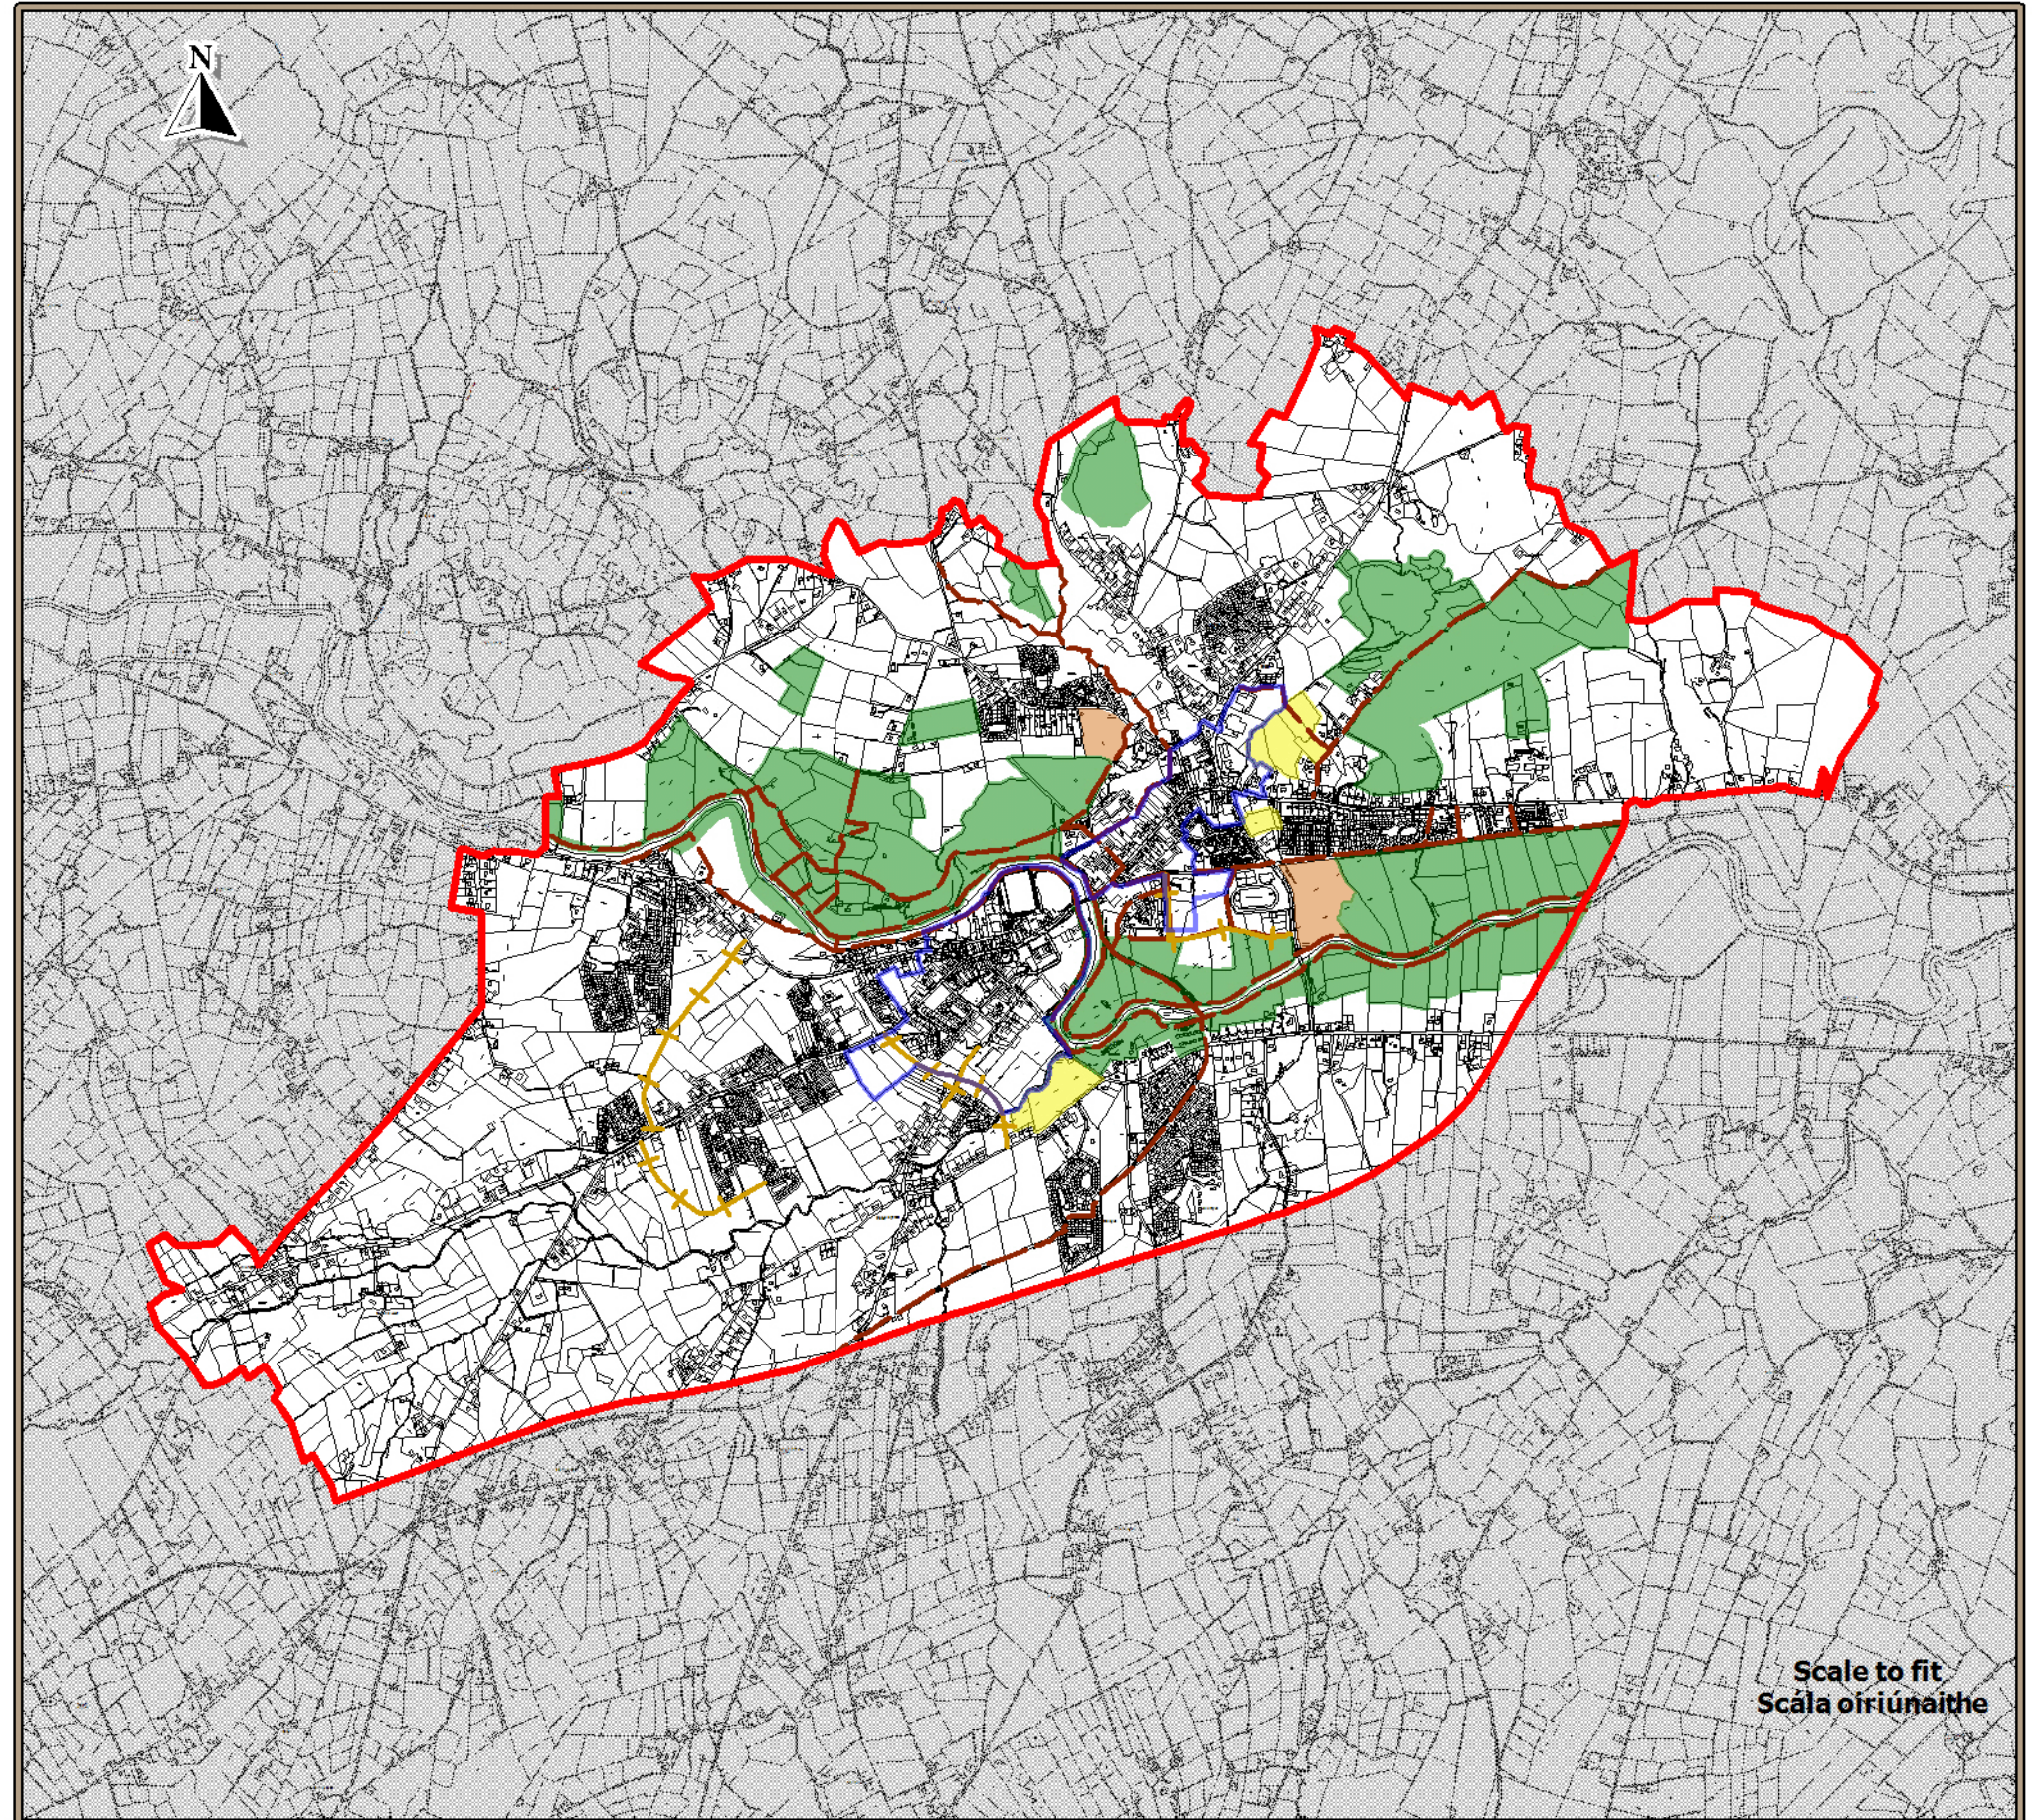

**County Donegal
Development Plan
2012 - 2018**

**Plean Forbartha
Contae Dhún na nGall
2012 - 2018**

**Tier 2 - Map 1
Aicme 2 - Léarscáil 1**

**Ballybofey-Stranorlar
Bealach Féich-
Srath an Urláir**

**Settlement Framework
Creatlach Lonnaíochta**

-  Settlement Envelopes
Imchlúdaigh Lonnaíochta
-  Town Centre
Lár an Bhaile
-  Residential
Cónaitheach
-  Education
Oideachas
-  Amenity Areas
Limistéir Thaitneamhachta
-  Road Linkages
Naisc Bhóithre
-  Pedestrian Linkages
Naisc Coisithe

**Settlement Framework
Creat Lonnaíochta**

-  Settlement Envelopes
Imchlúdaigh Lonnaíochta
-  Town Centre
Lár an Bhaile
-  Residential
Cónaitheach
-  Amenity Areas
Limistéir Thaitneamhachta
-  Road Linkages
Naisc Bhóithre
-  Pedestrian Linkages
Naisc Coisithe