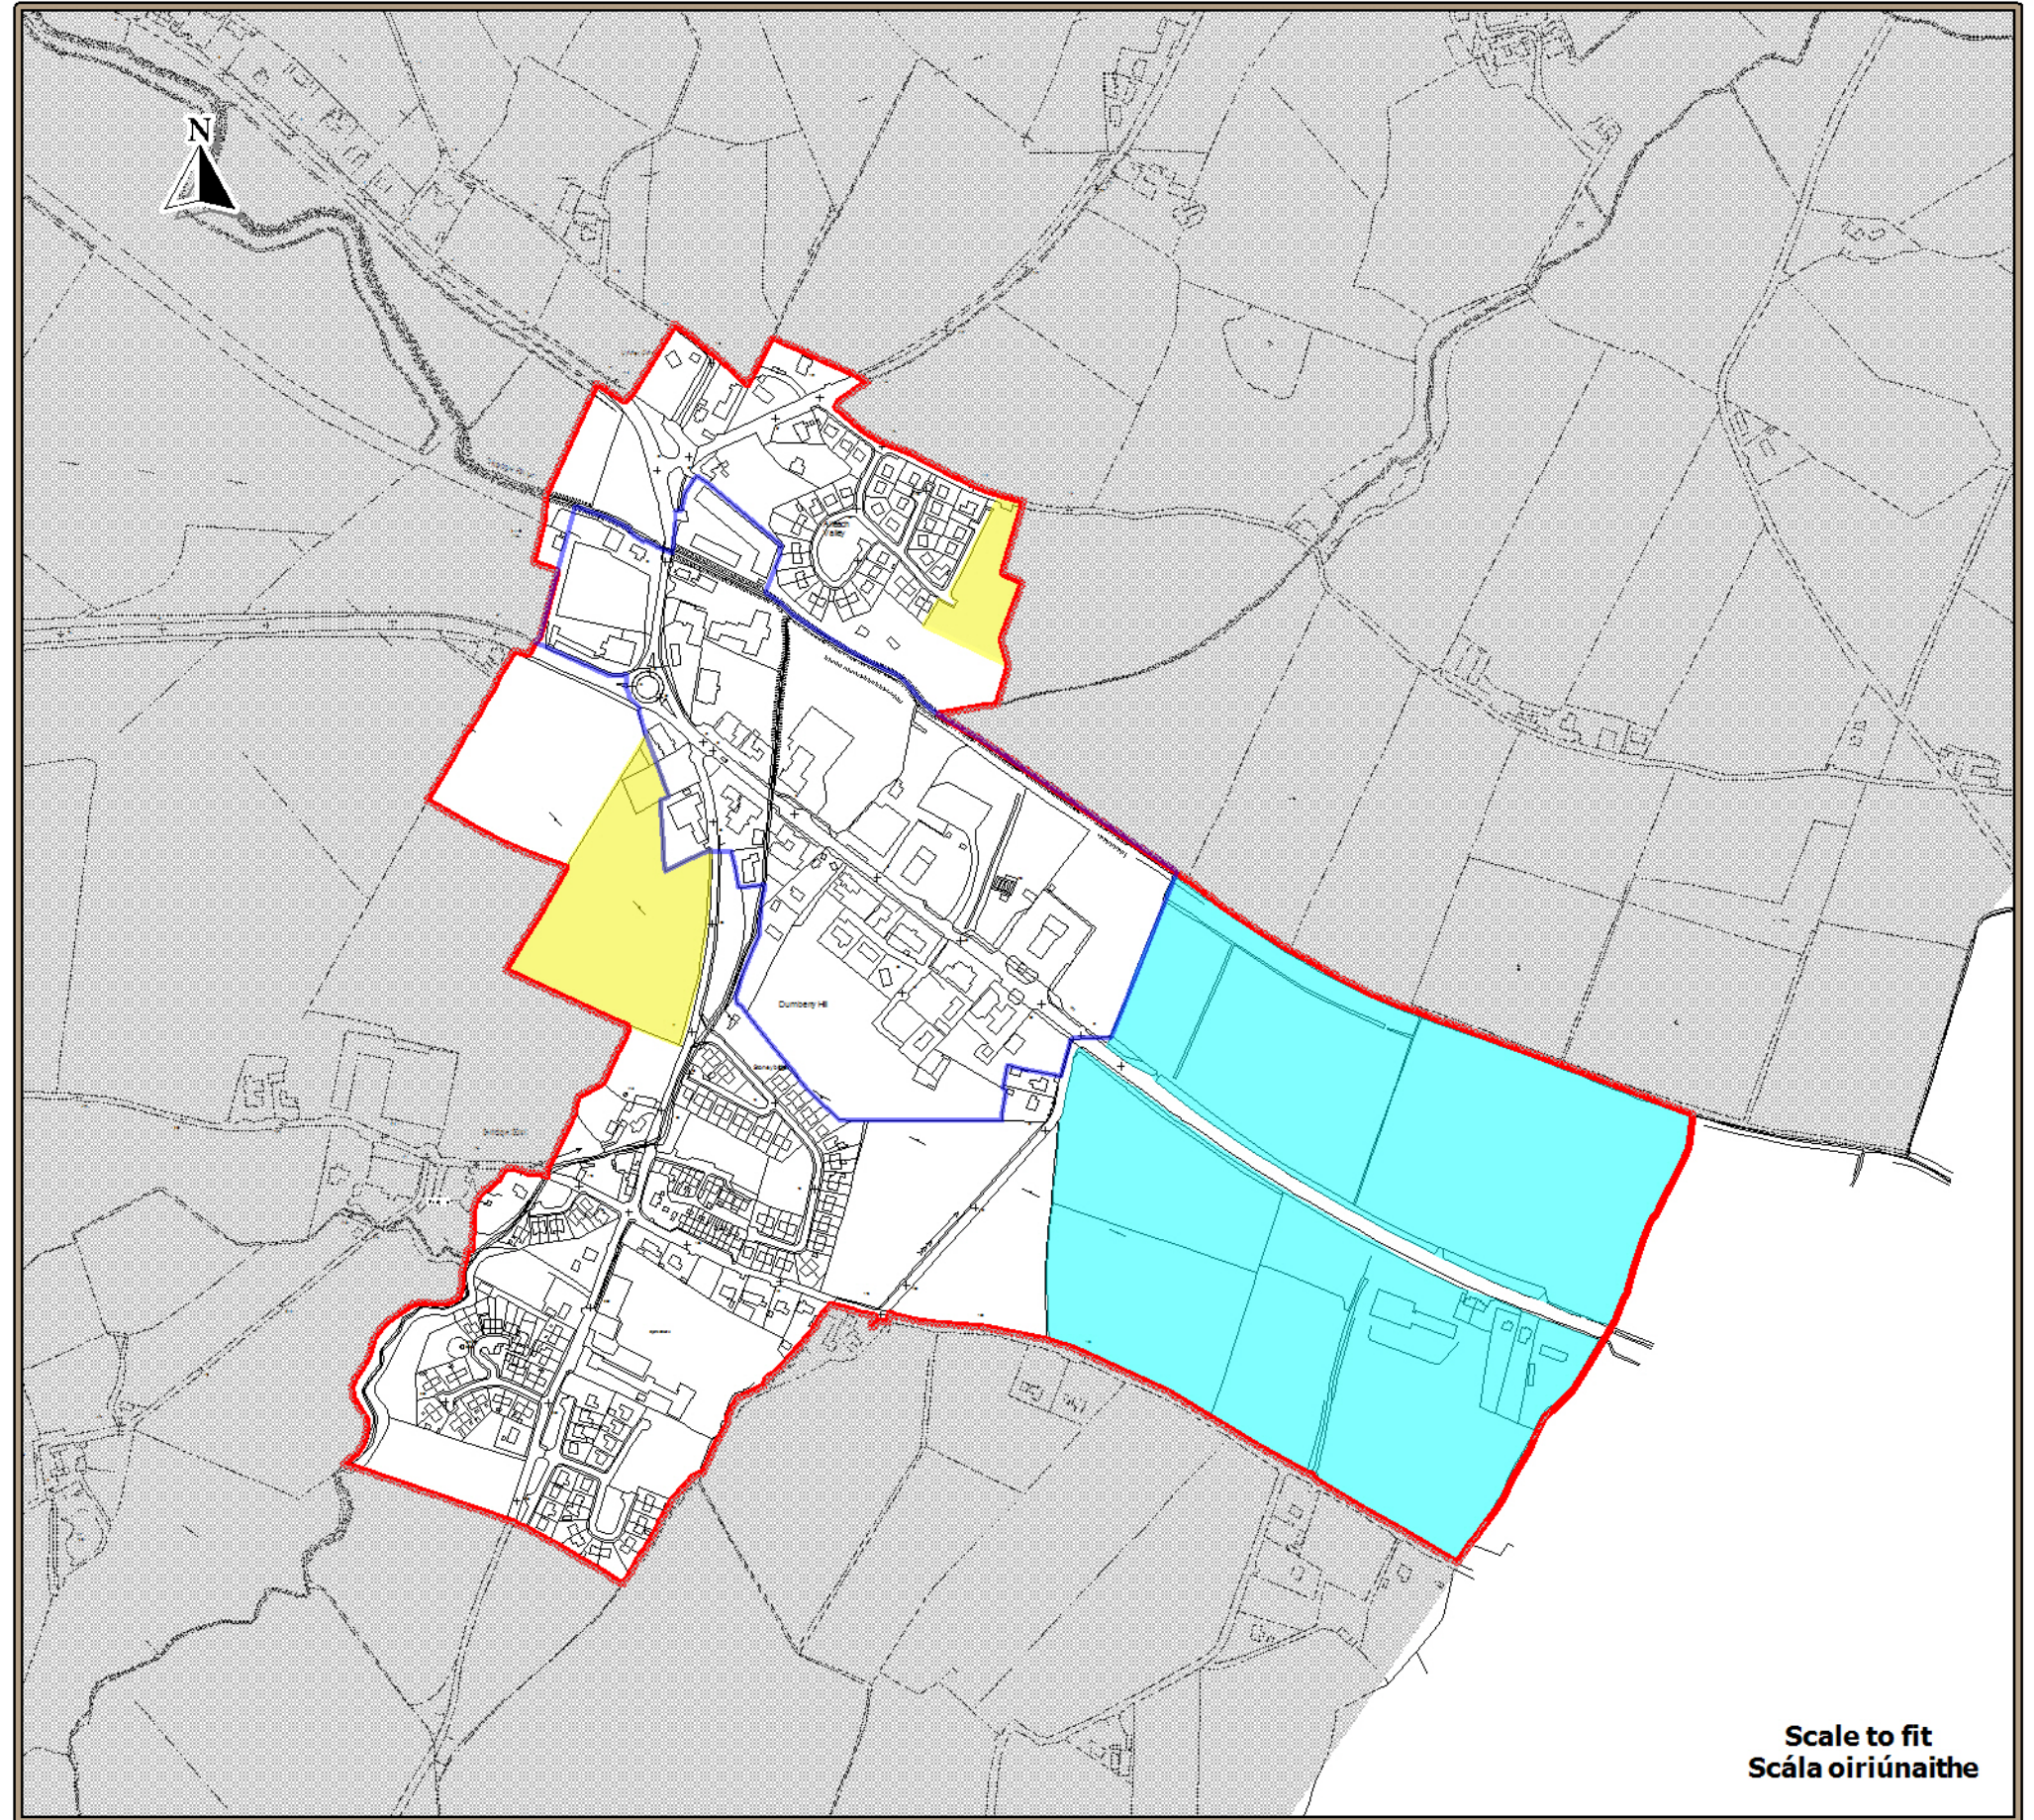

**County Donegal
Development Plan
2012 - 2018**

**Plean Forbartha
Contae Dhún na nGall
2012 - 2018**

**Tier 2 - Map 2
Aicme 2 - Léarscáil 2**

**Bridgend
Ceann an Droichid**

**Settlement Framework
Creat Lonnaíochta**

- Settlement Envelopes
  Imchlúdaigh Lonnaíochta
- Town Centre
  Lár an Bhaile
- Residential
  Cónaitheach
- Opportunity Site
  Suíomh Deise

**Scale to fit
Scála oiriúnaithe**