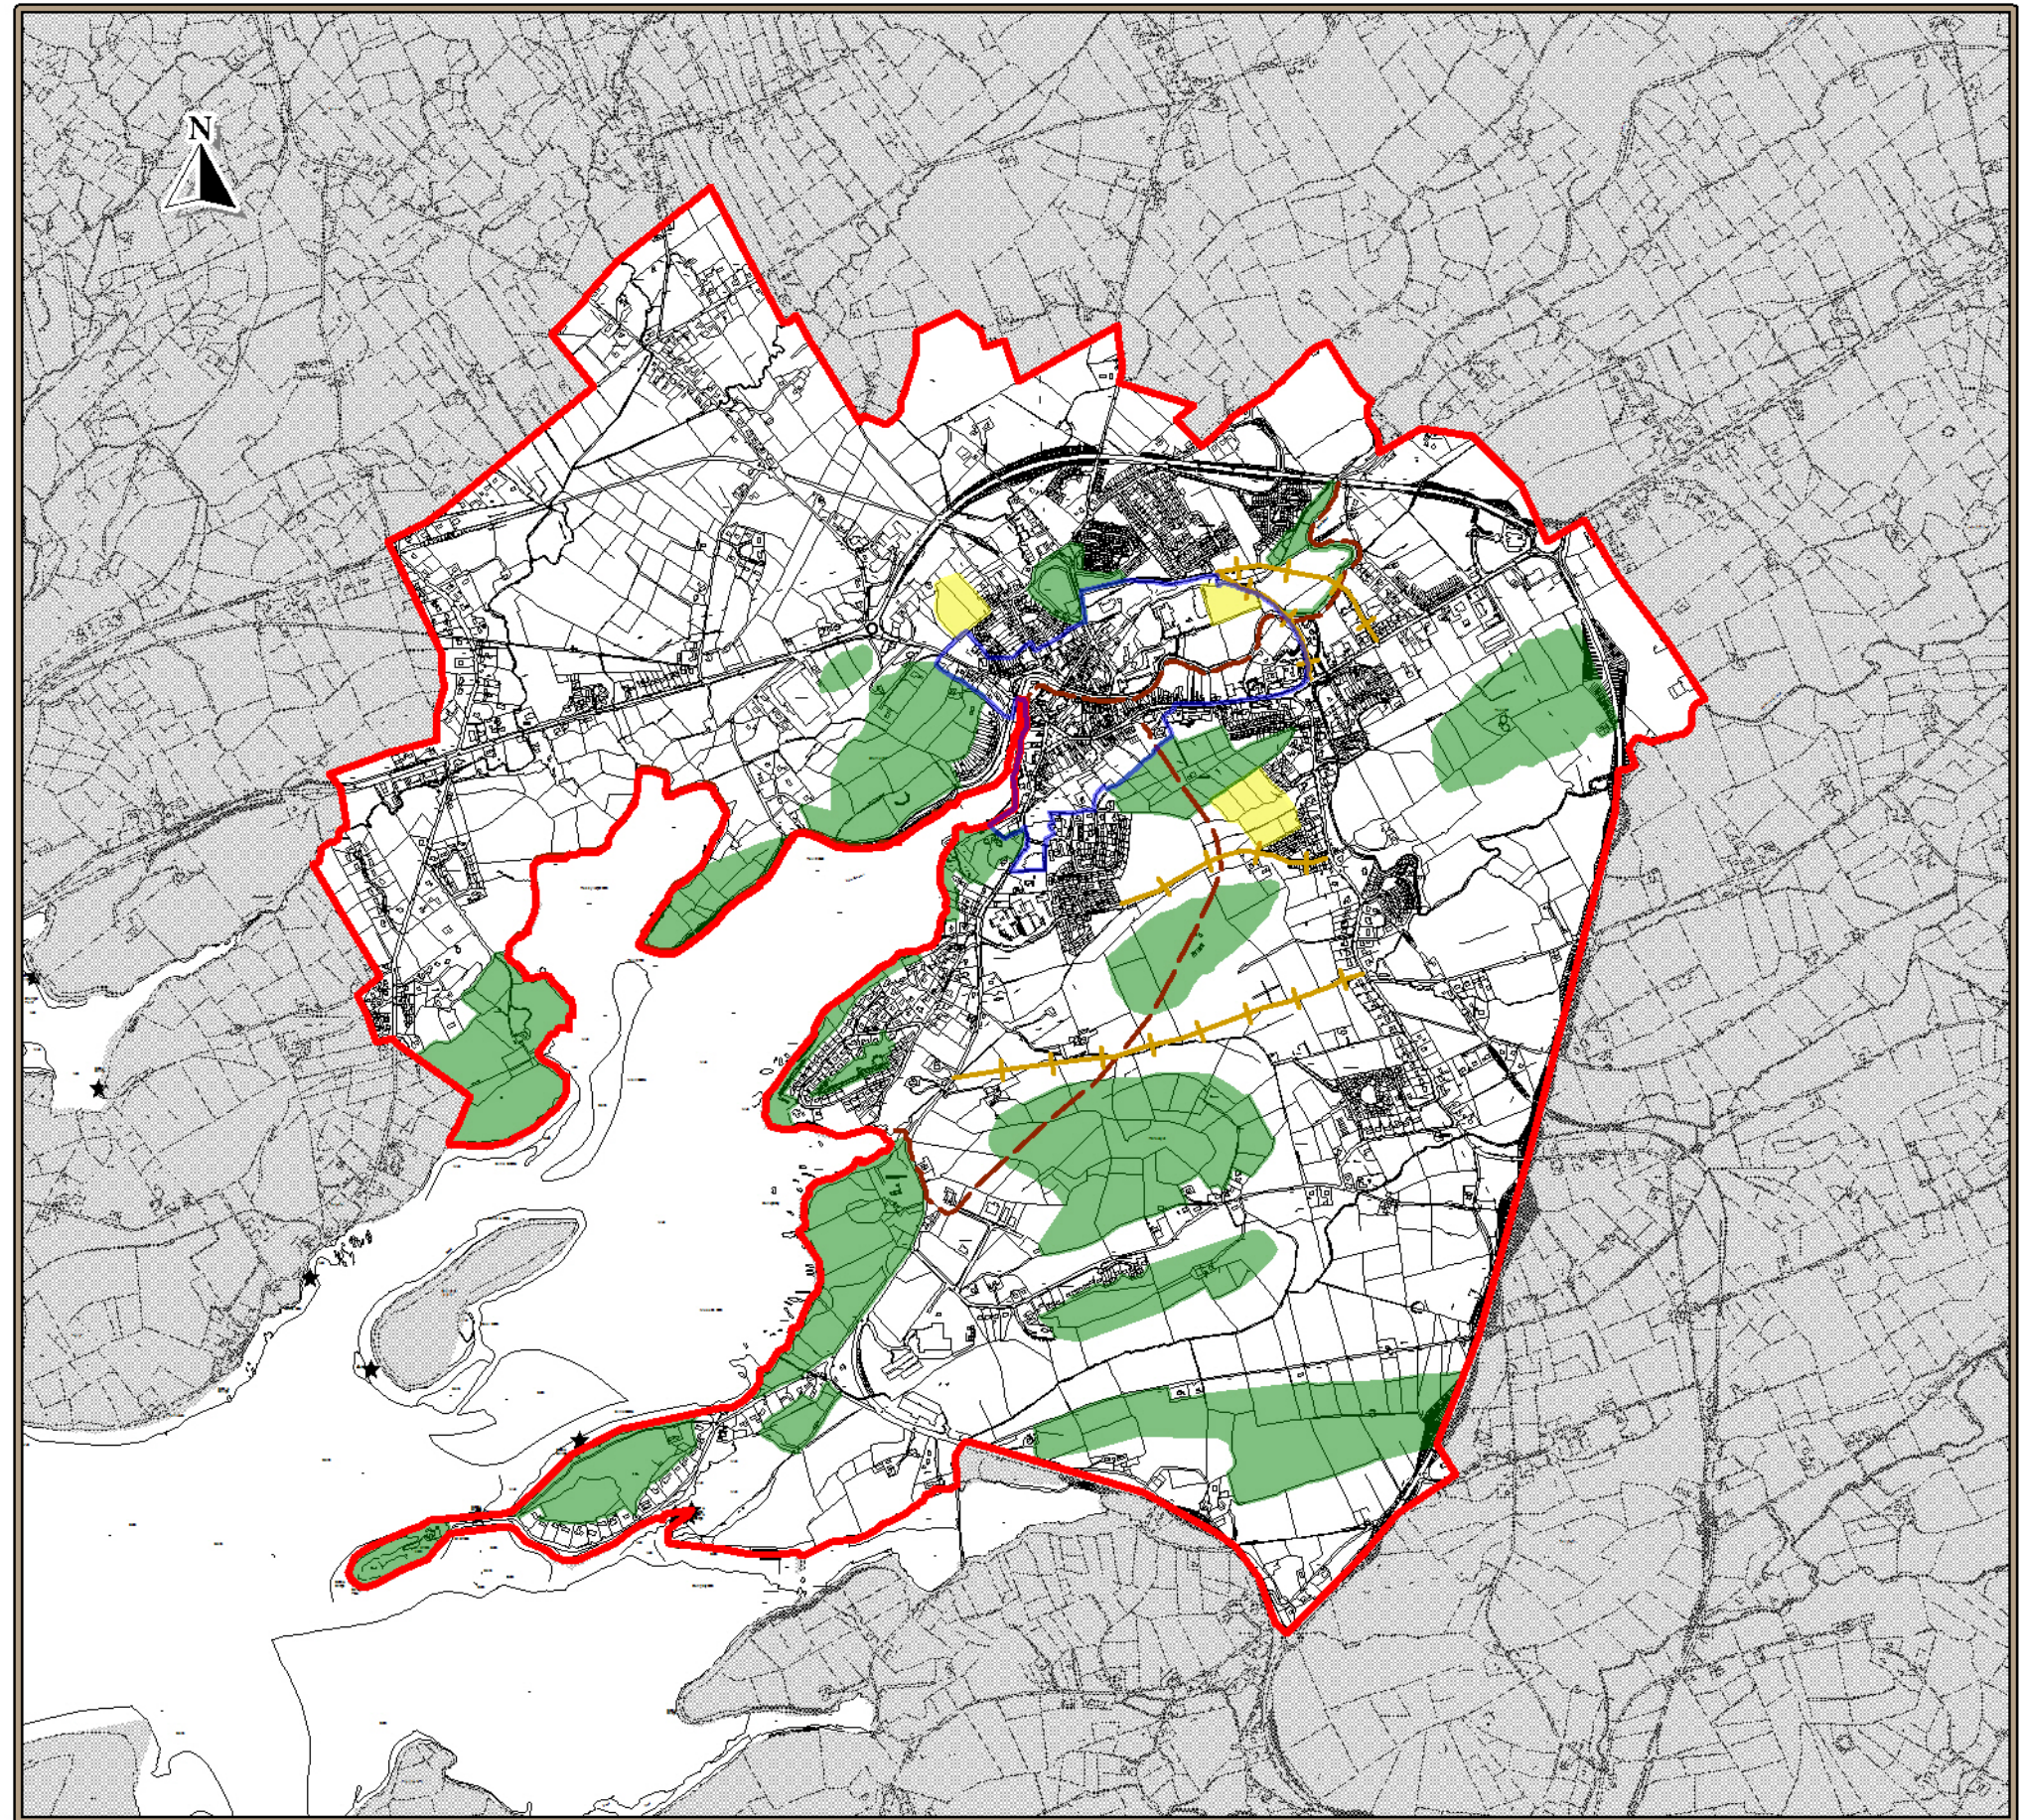

-  Settlement Envelopes
Imchlúdaigh Lonnaíochta
-  Town Centre
Lár an Bhaile
-  Residential
Cónaitheach
-  Education
Oideachas
-  Amenity Areas
Limistéir Thaitneamhachta
-  Road Linkages
Naisc Bhóithre
-  Pedestrian Linkages
Naisc Coisithe

**Scale to fit
Scála oiriúnaithe**

**County Donegal
Development Plan
2012 - 2018**

**Plean Forbartha
Contae Dhún na nGall
2012 - 2018**

**Tier 2 - Map 4
Aicme 2 - Léarscáil 4**

**Donegal Town
Baile Dhún na nGall**

**Settlement Framework
Creat Lonnaíochta**

-  Settlement Envelopes
Imchlúdaigh Lonnaíochta
-  Town Centre
Lár an Bhaile
-  Residential
Cónaitheach
-  Amenity Areas
Limistéir Thaitneamhachta
-  Road Linkages
Naisc Bhóithre
-  Pedestrian Linkages
Naisc Coisithe