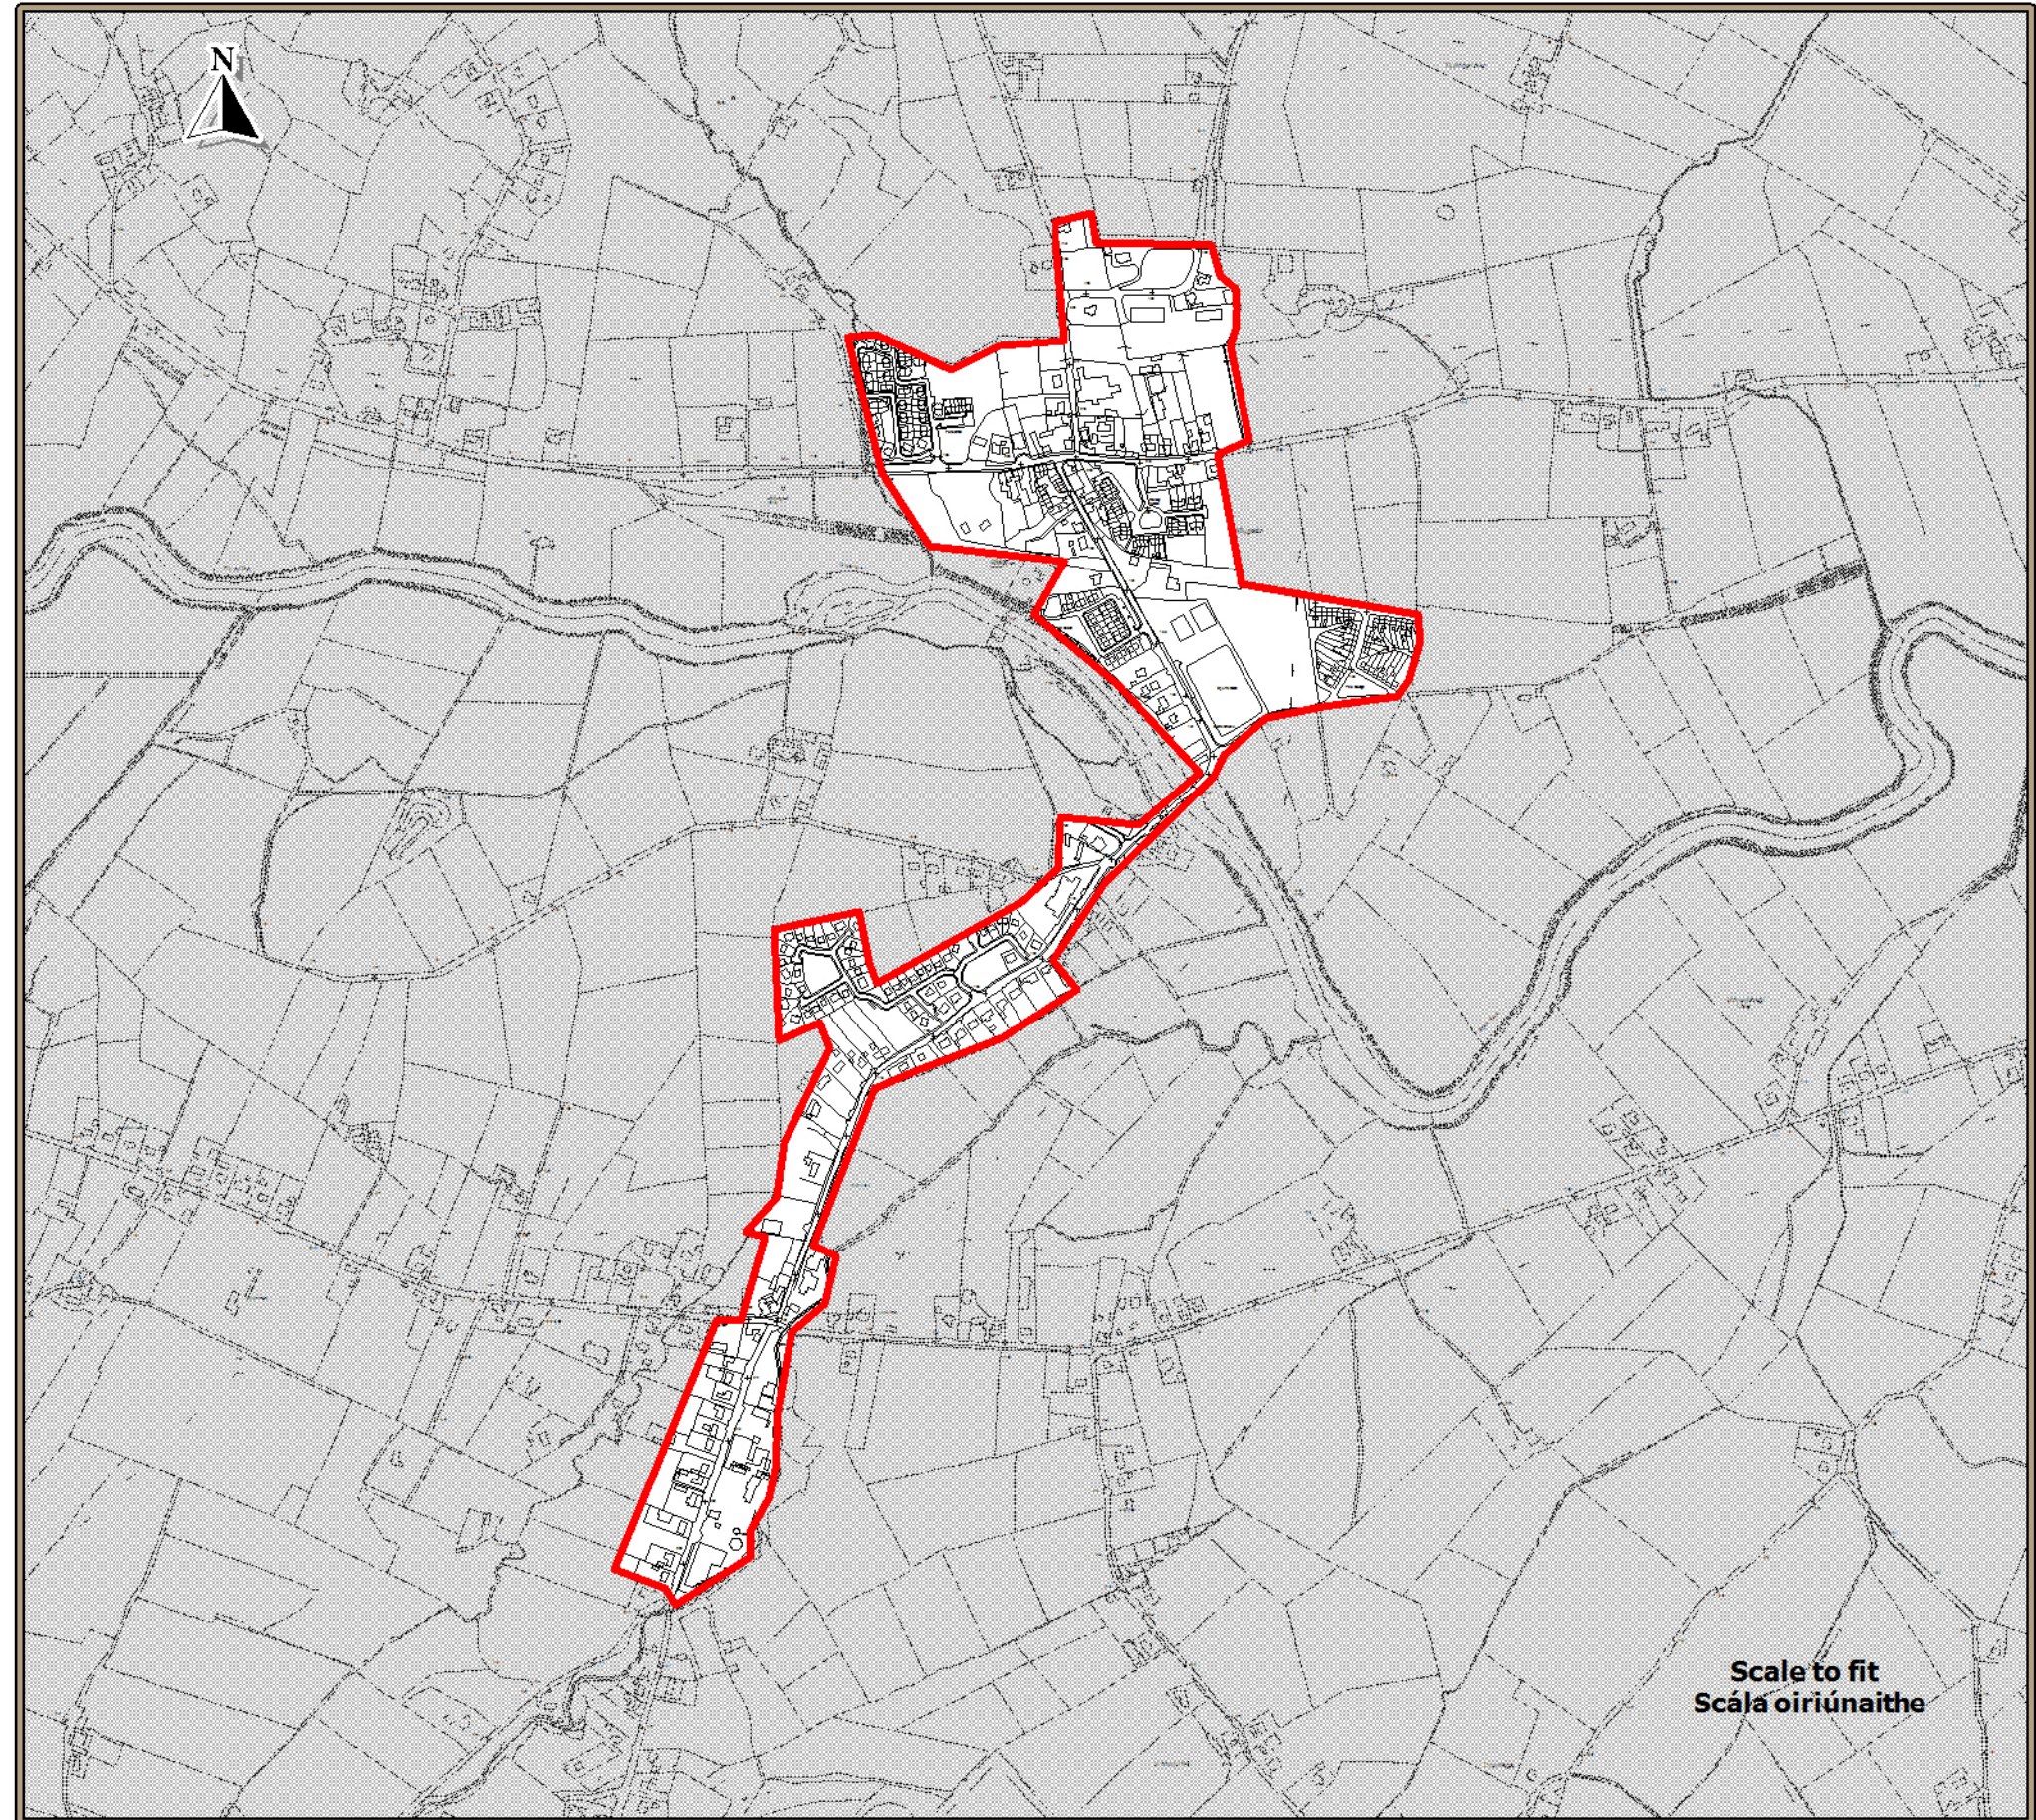

**County Donegal
Development Plan
2012 - 2018**

**Plean Forbartha
Contae Dhún na nGall
2012 - 2018**

**Tier 4 - Map 47
Aicme 4 - Léarscáil 47**

**Killygordon
Cúil na gCuirridín**

**Settlement Framework
Creatlach Lonnaíochta**

**Settlement Boundary
Teorainn Lonnaíochta**

**Scale to fit
Scála oiriúnaithe**