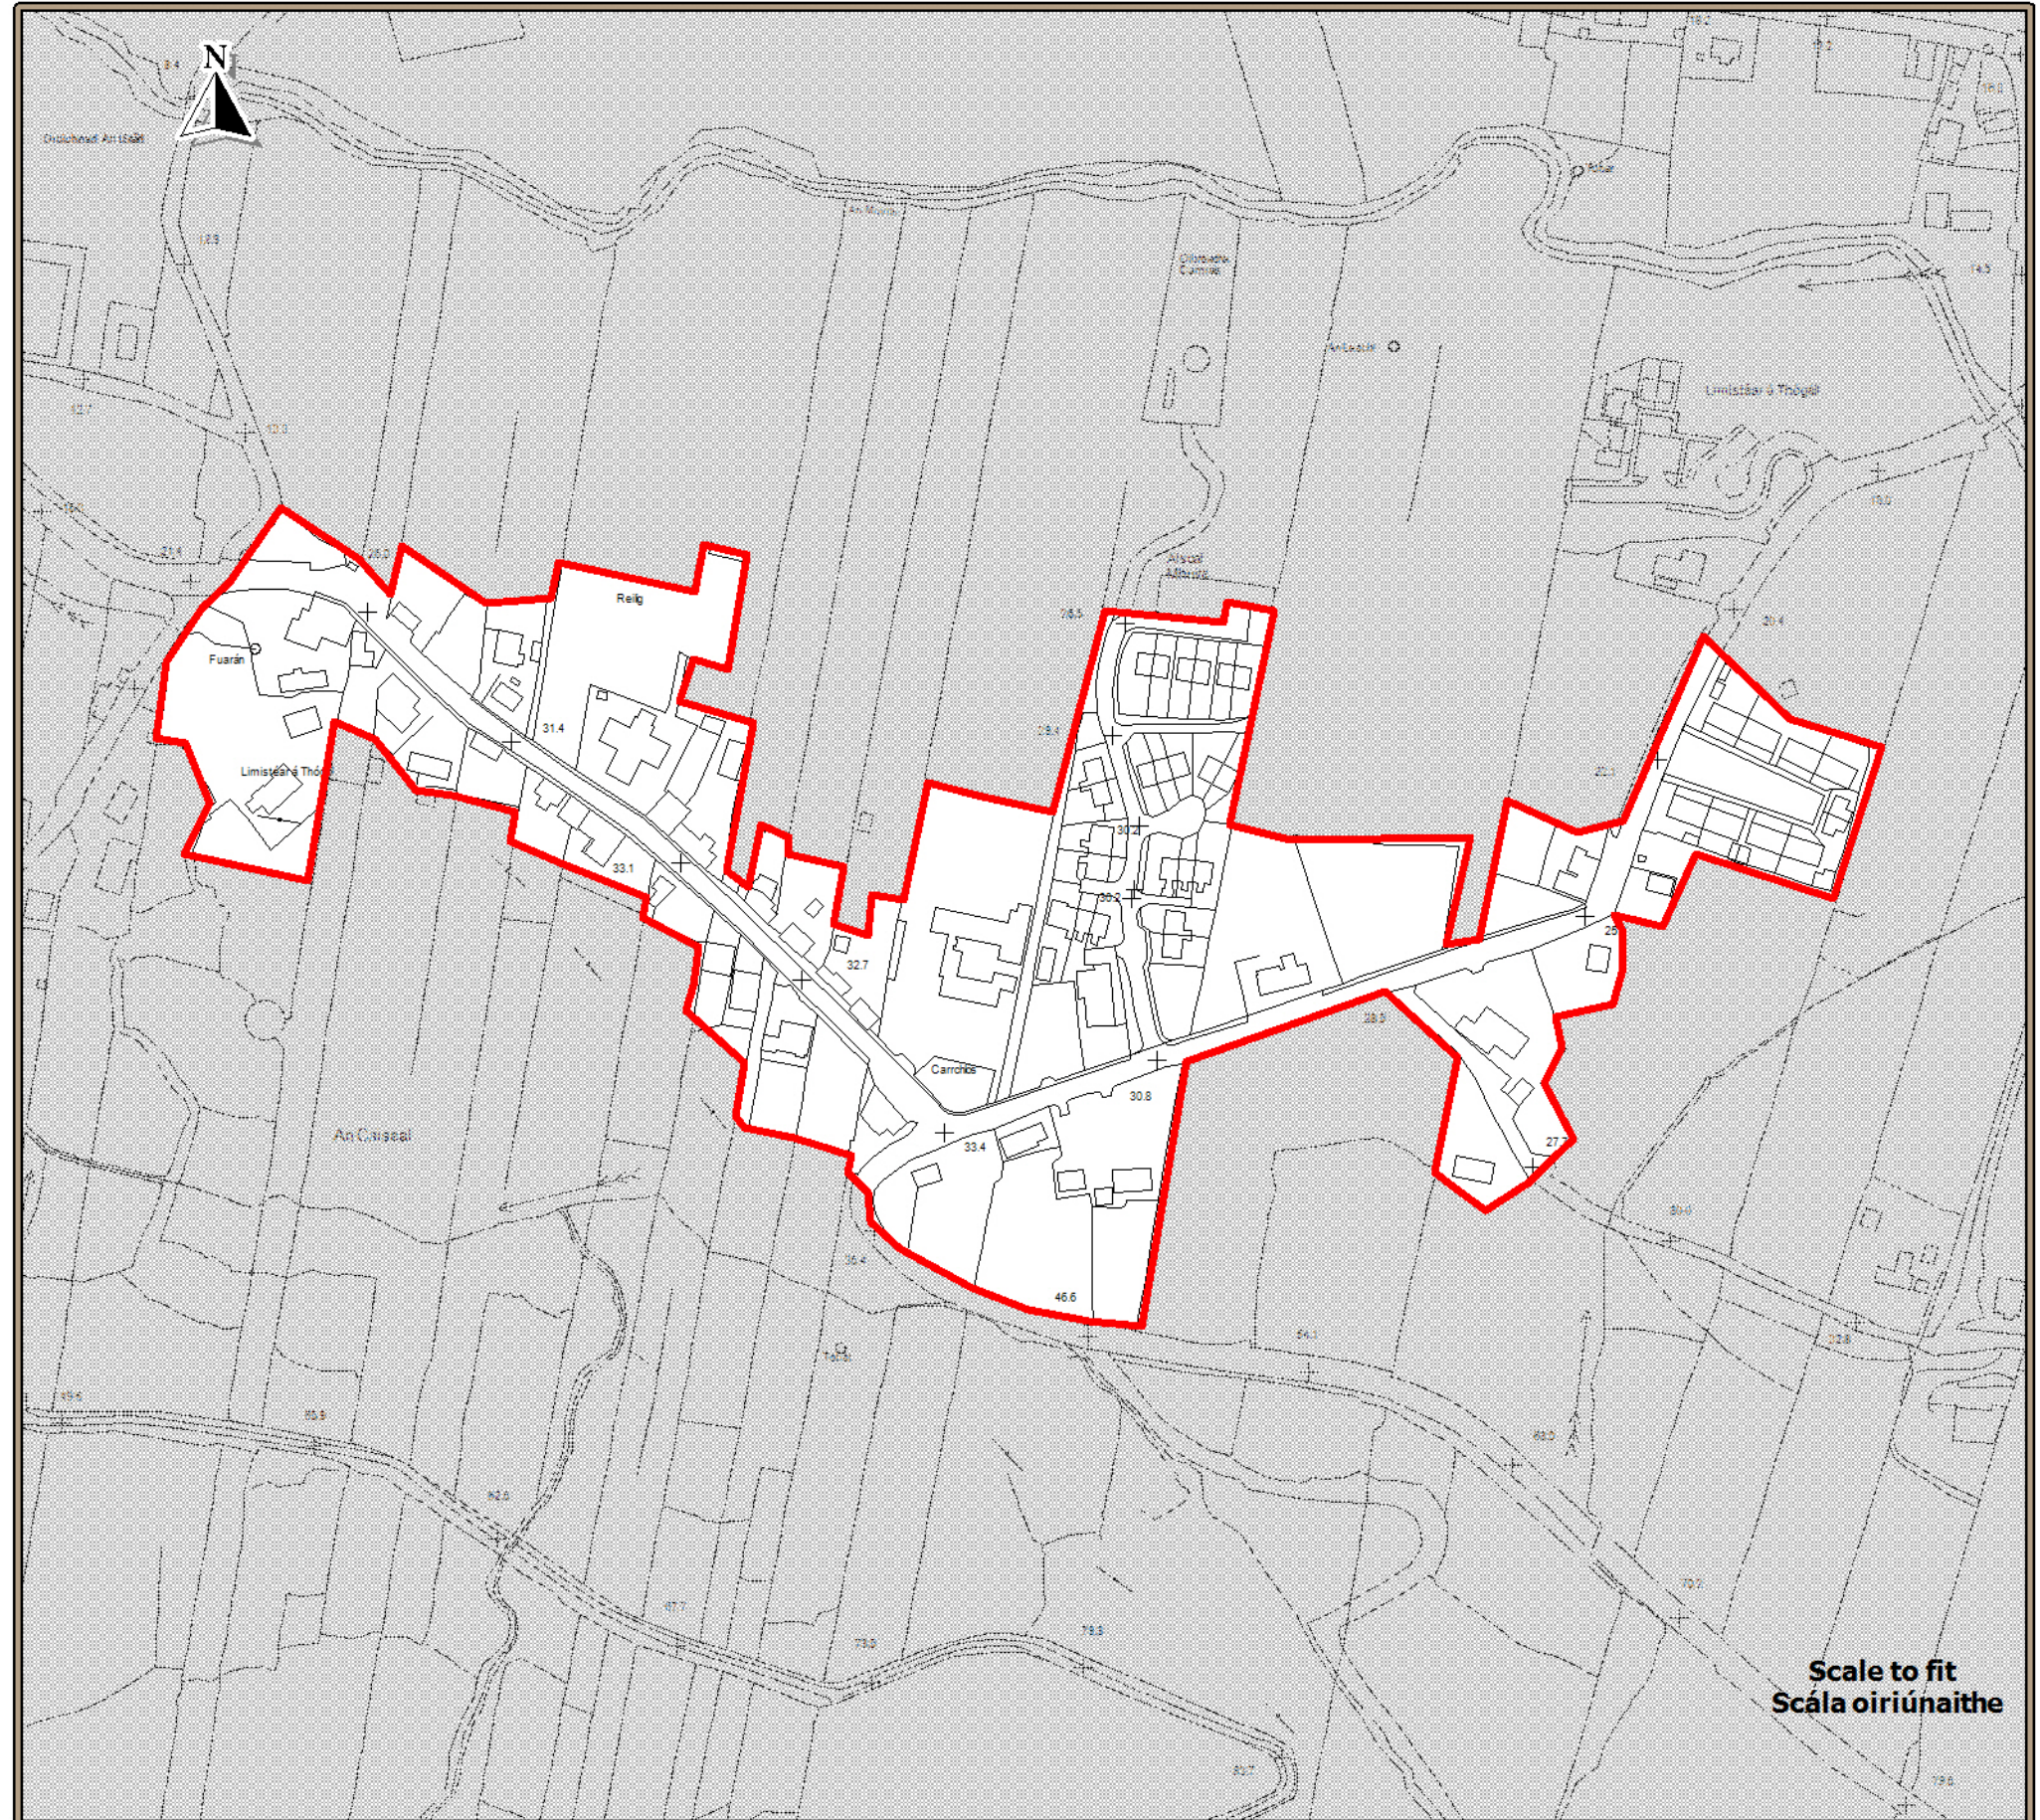

**County Donegal
Development Plan
2012 - 2018**

**Plean Forbartha
Contae Dhún na nGall
2012 - 2018**

**Tier 4 - Map 41
Aicme 4 - Léarscáil 41**

**Glencolmille
Gleann Cholm Cille
Settlement Framework
Creat Lonnaíochta**

 Settlement Boundary
Teorainn Lonnaíochta

Source - Donegal County Council
Foinse - Comhairle Chontae Dhún na nGall

Ordnance Survey Ireland data reproduced under OSI Licence Number 2012/02/CCMA/Donegal County Council. Unauthorised reproduction infringes Ordnance Survey Ireland and Government of Ireland copyright. Ordnance Survey Ireland, 2012. Donegal County Council, 2012.
Sonraí de chuid Shuirbhéireacht Ordnaís Éireann arna atáirgeadh faoi Uimhir Cheadúnais SOÉ 2012/02/CCMA Comhairle Contae Dhún na nGall. Má dhéantar é seo a atáirgeadh gan údarás, sáróidh sé cóipcheart Shuirbhéireacht Ordnaís Éireann agus Rialtas na hÉireann. Shuirbhéireacht Ordnaís Éireann, 2012. Comhairle Contae Dhún na nGall, 2012.