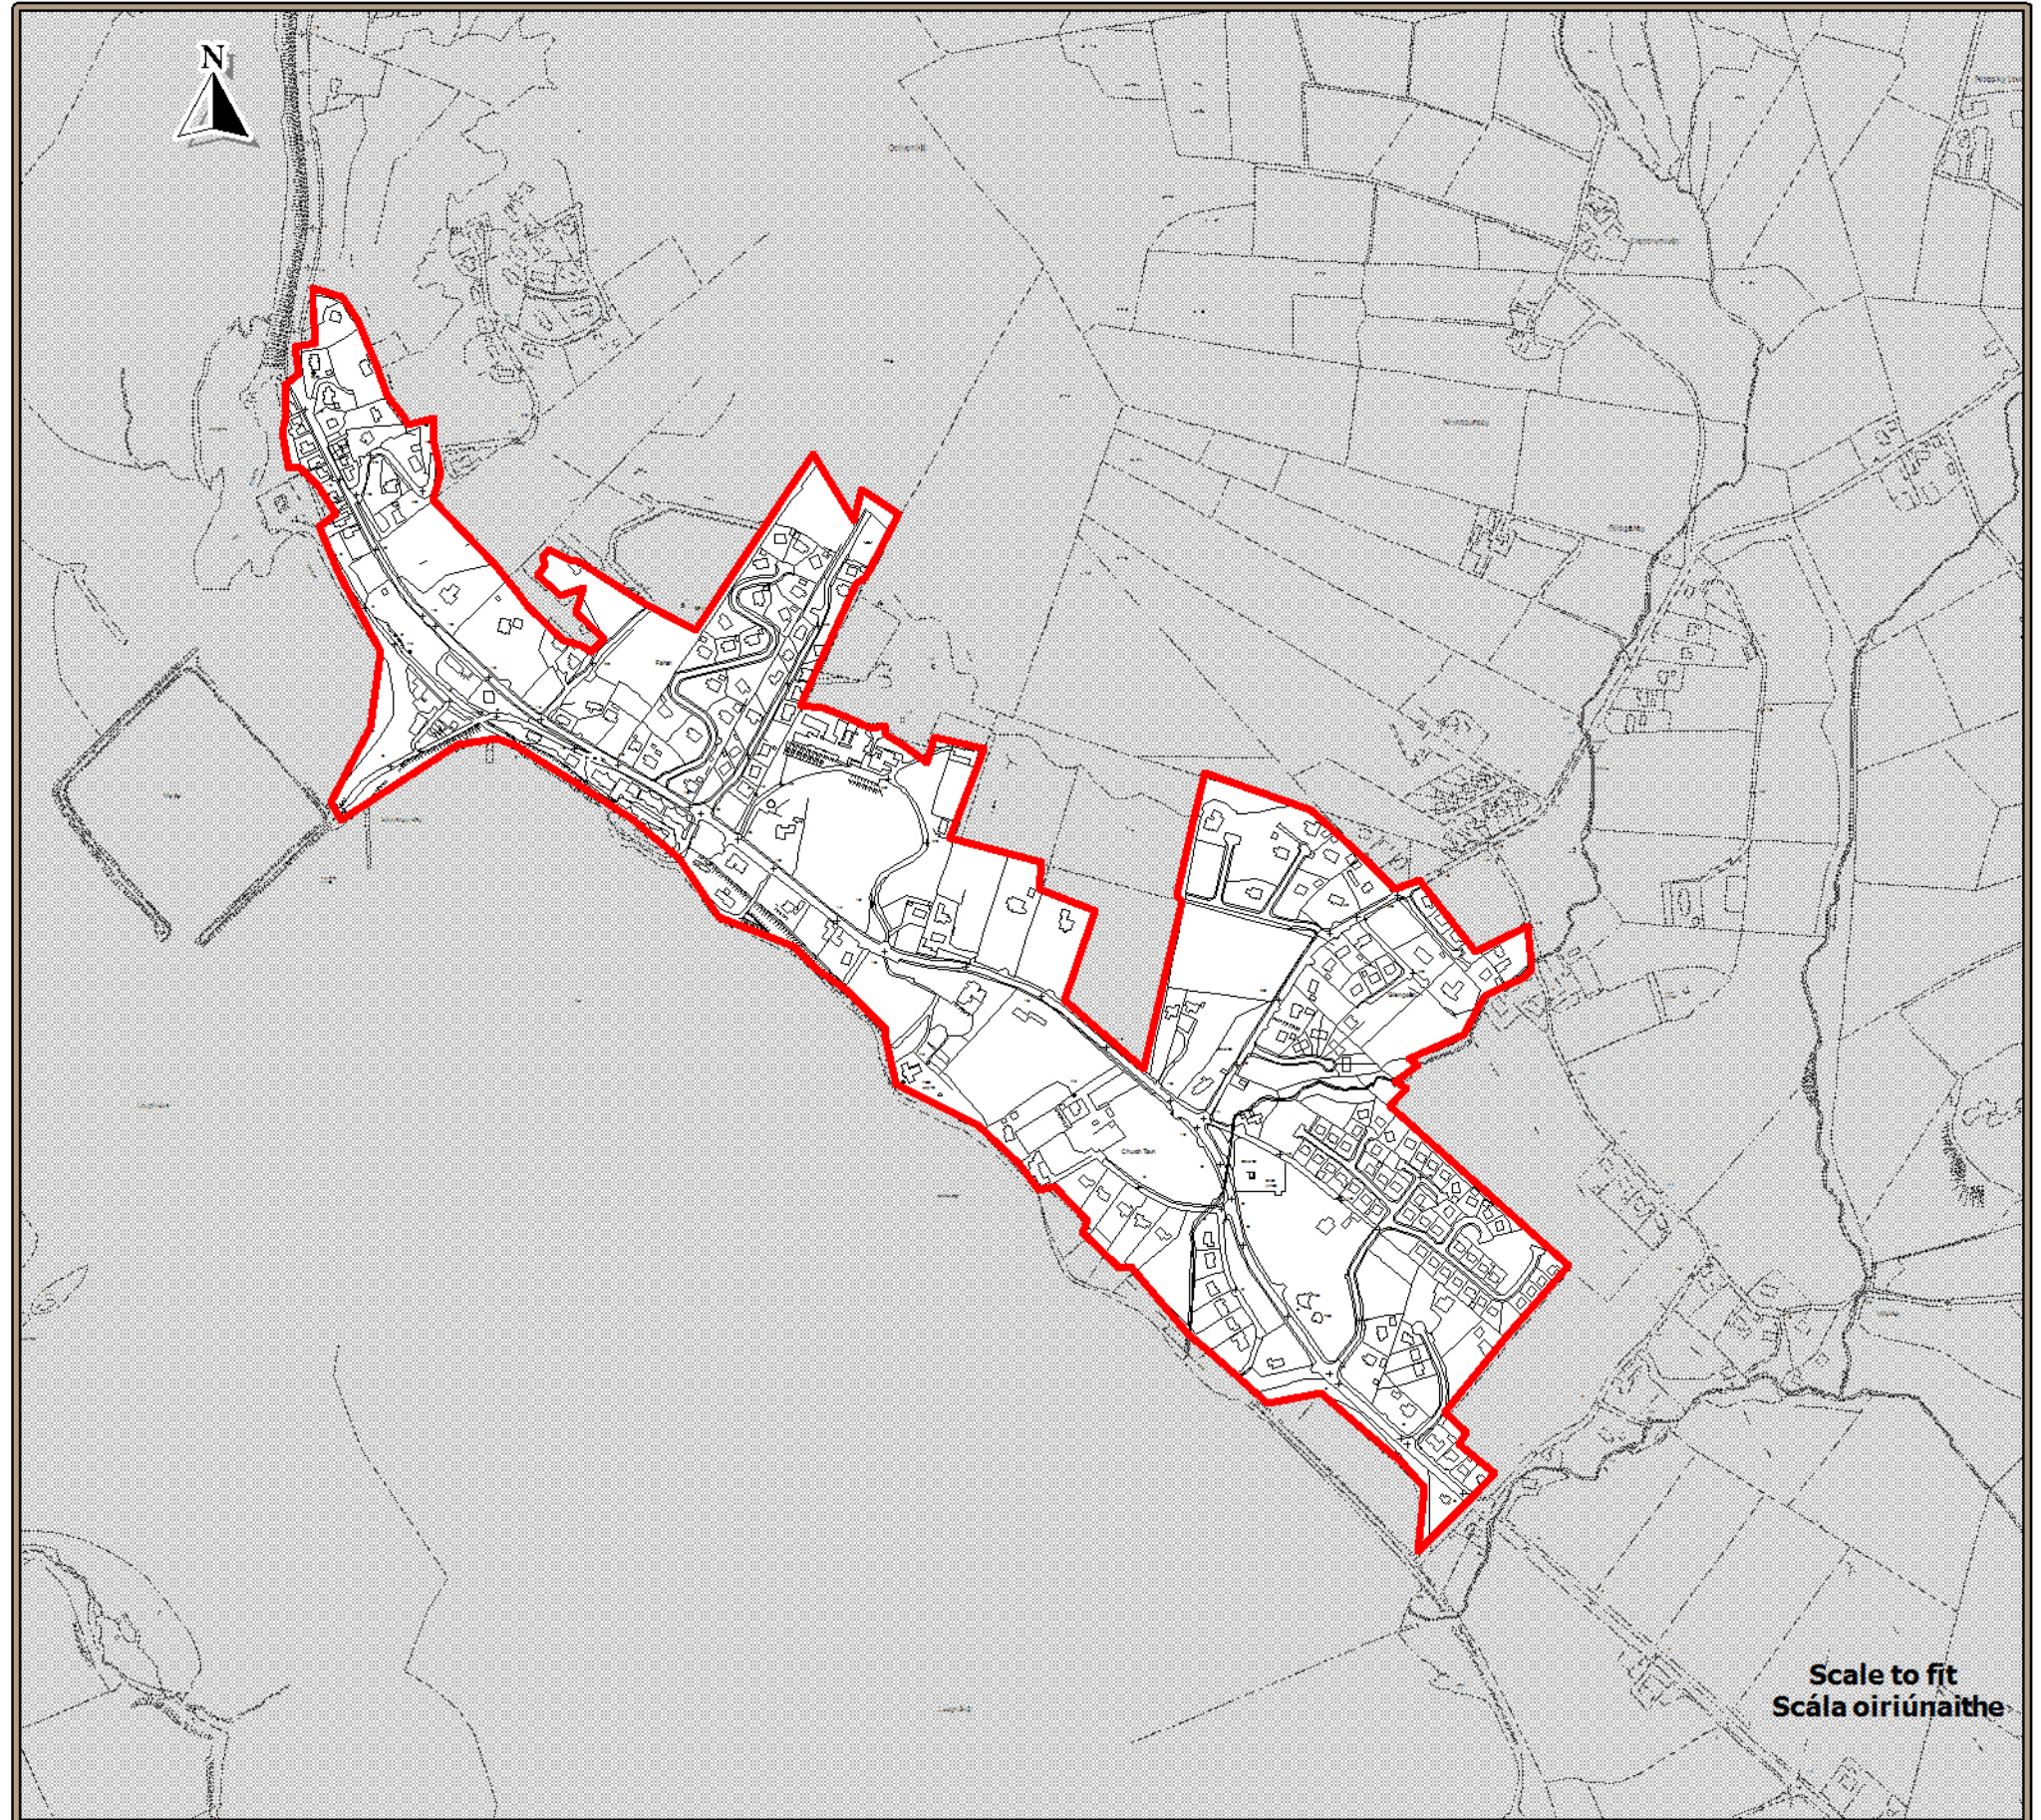

**County Donegal
Development Plan
2012 - 2018**

**Plean Forbartha
Contae Dhún na nGall
2012 - 2018**

**Tier 4 - Map 37
Aicme 4 - Léarscáil 37**

**Fahan
Fathain**

**Settlement Framework
Creatlach Lonnaíochta**

**Settlement Boundary
Teorainn Lonnaíochta**

**Scale to fit
Scála oiriúnaithe**