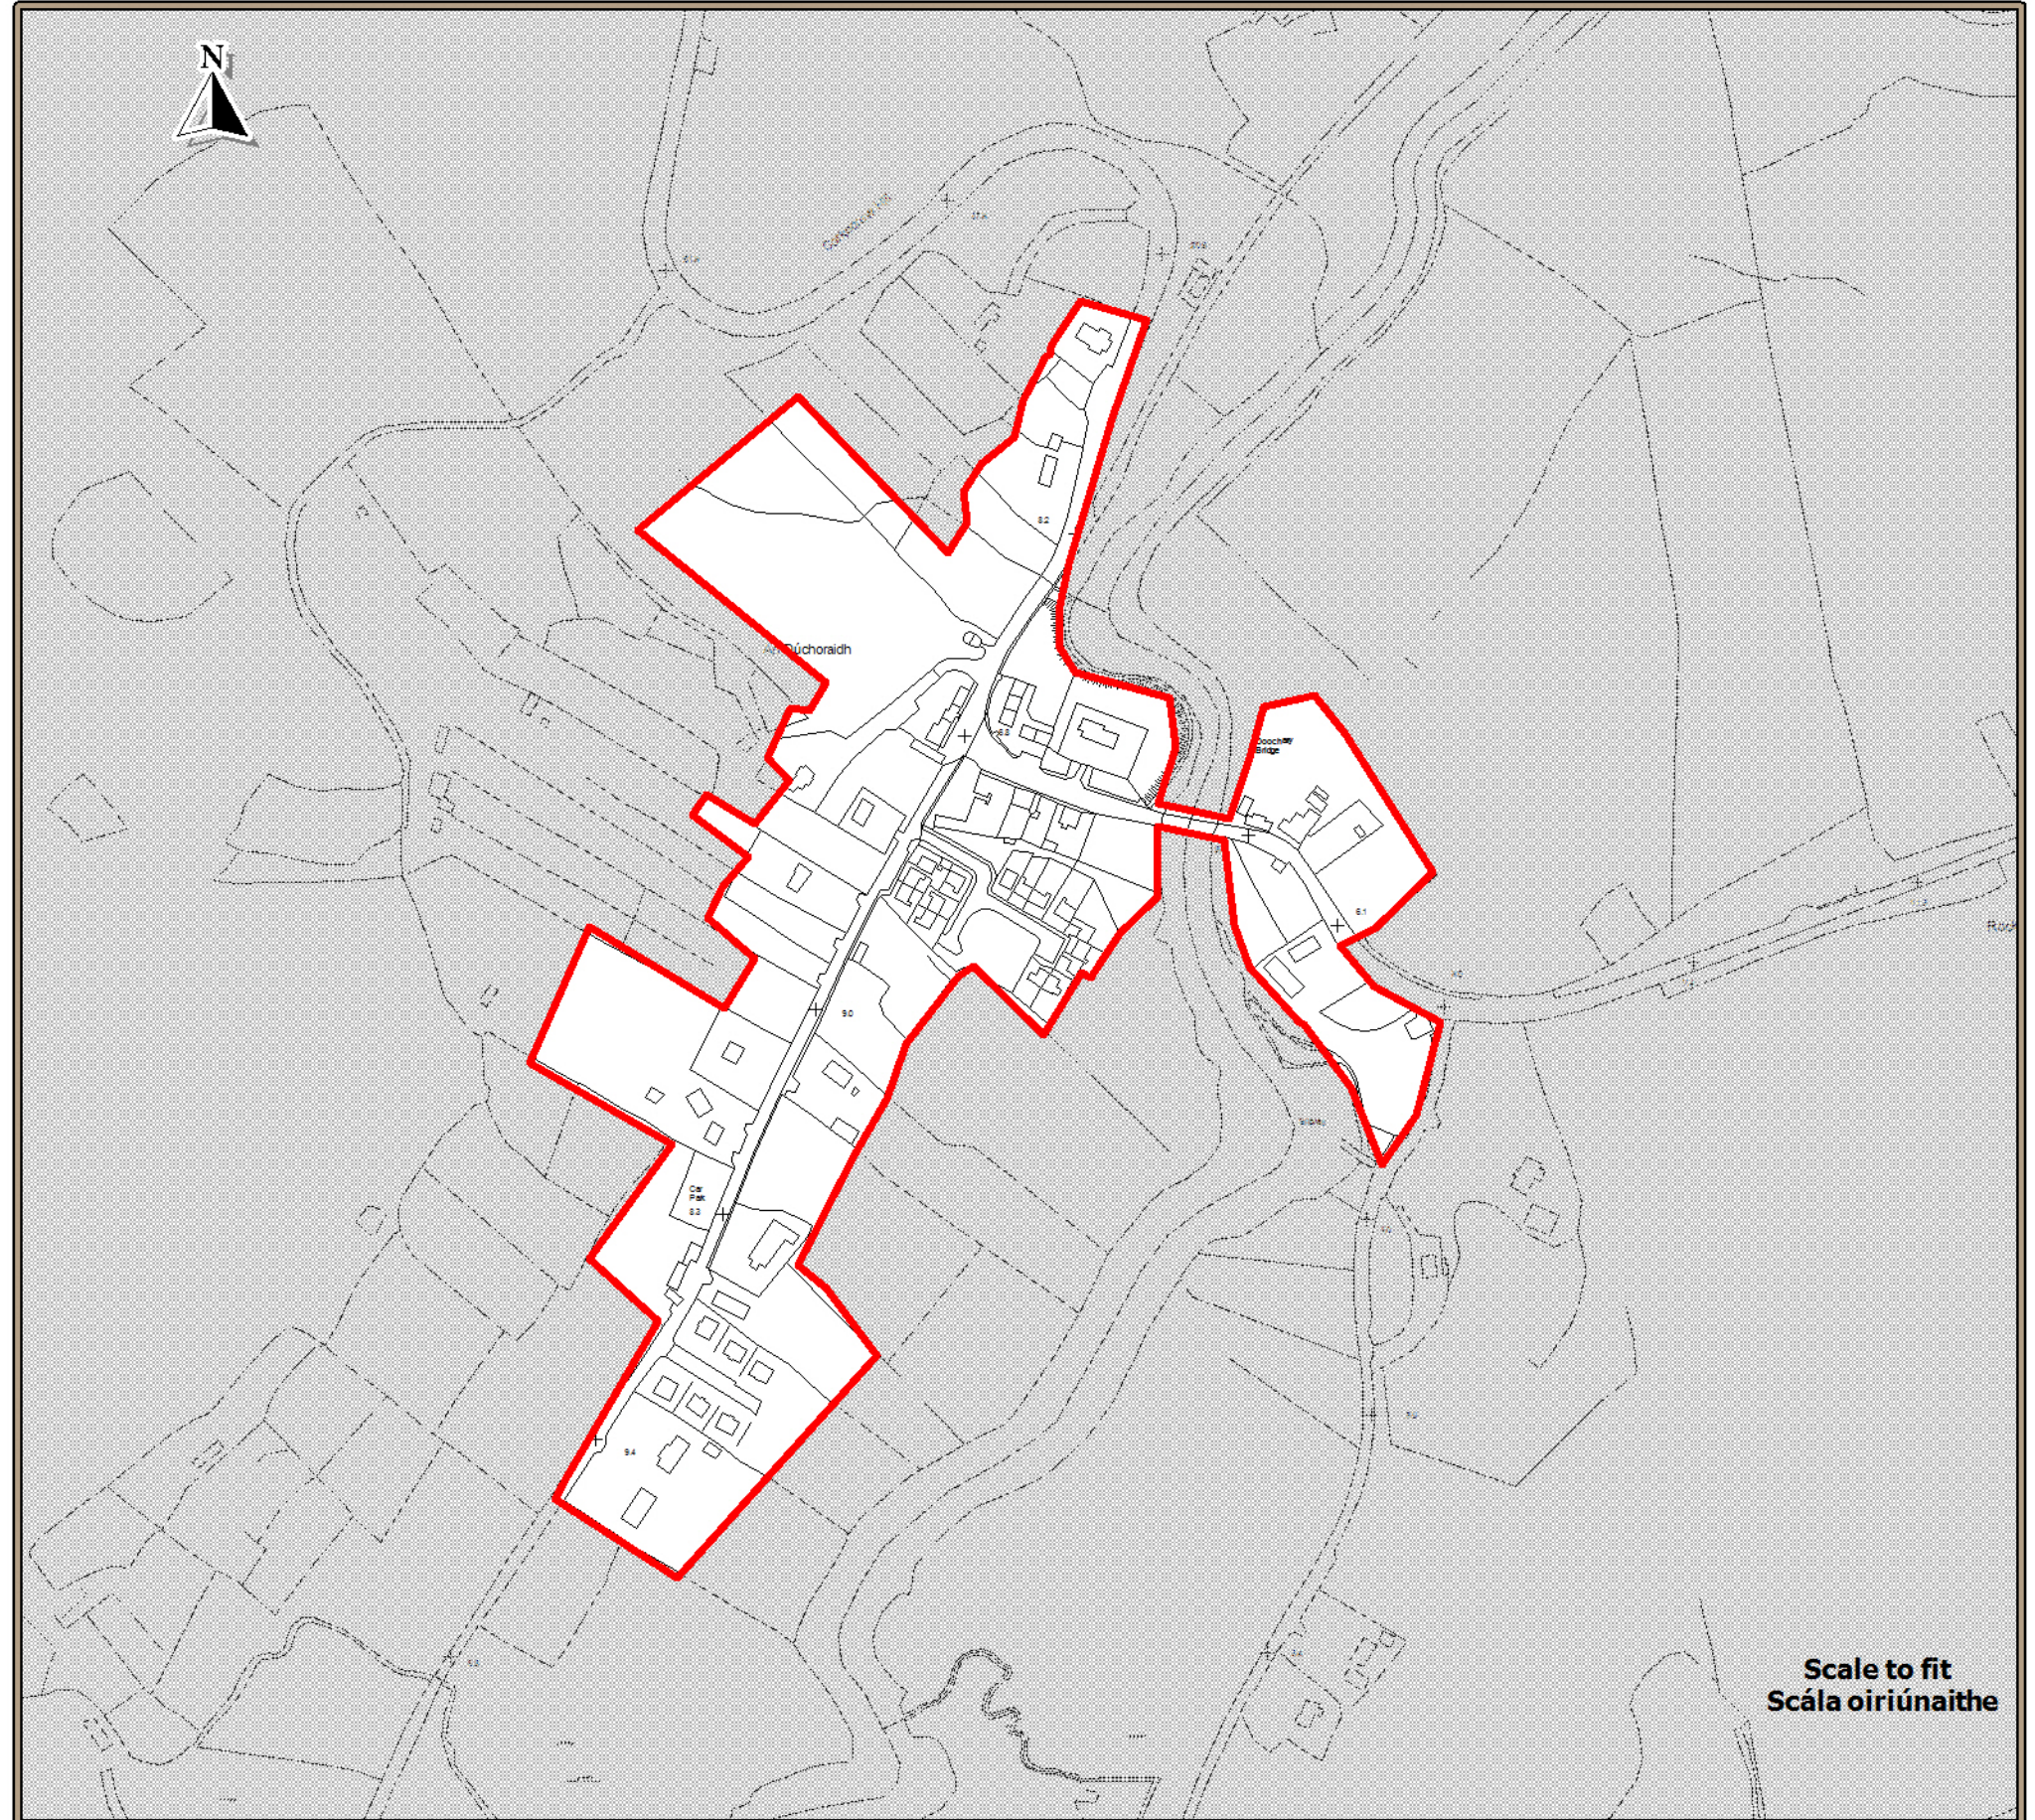

**County Donegal
Development Plan
2012 - 2018**

**Plean Forbartha
Contae Dhún na nGall
2012 - 2018**

**Tier 4 - Map 34
Aicme 4 - Léarscáil 34**

**Doochary
An Dúchoraidh**

**Settlement Framework
Creatlach Lonnaíochta**

**Settlement Boundary
Teorainn Lonnaíochta**

**Scale to fit
Scála oiriúnaithe**