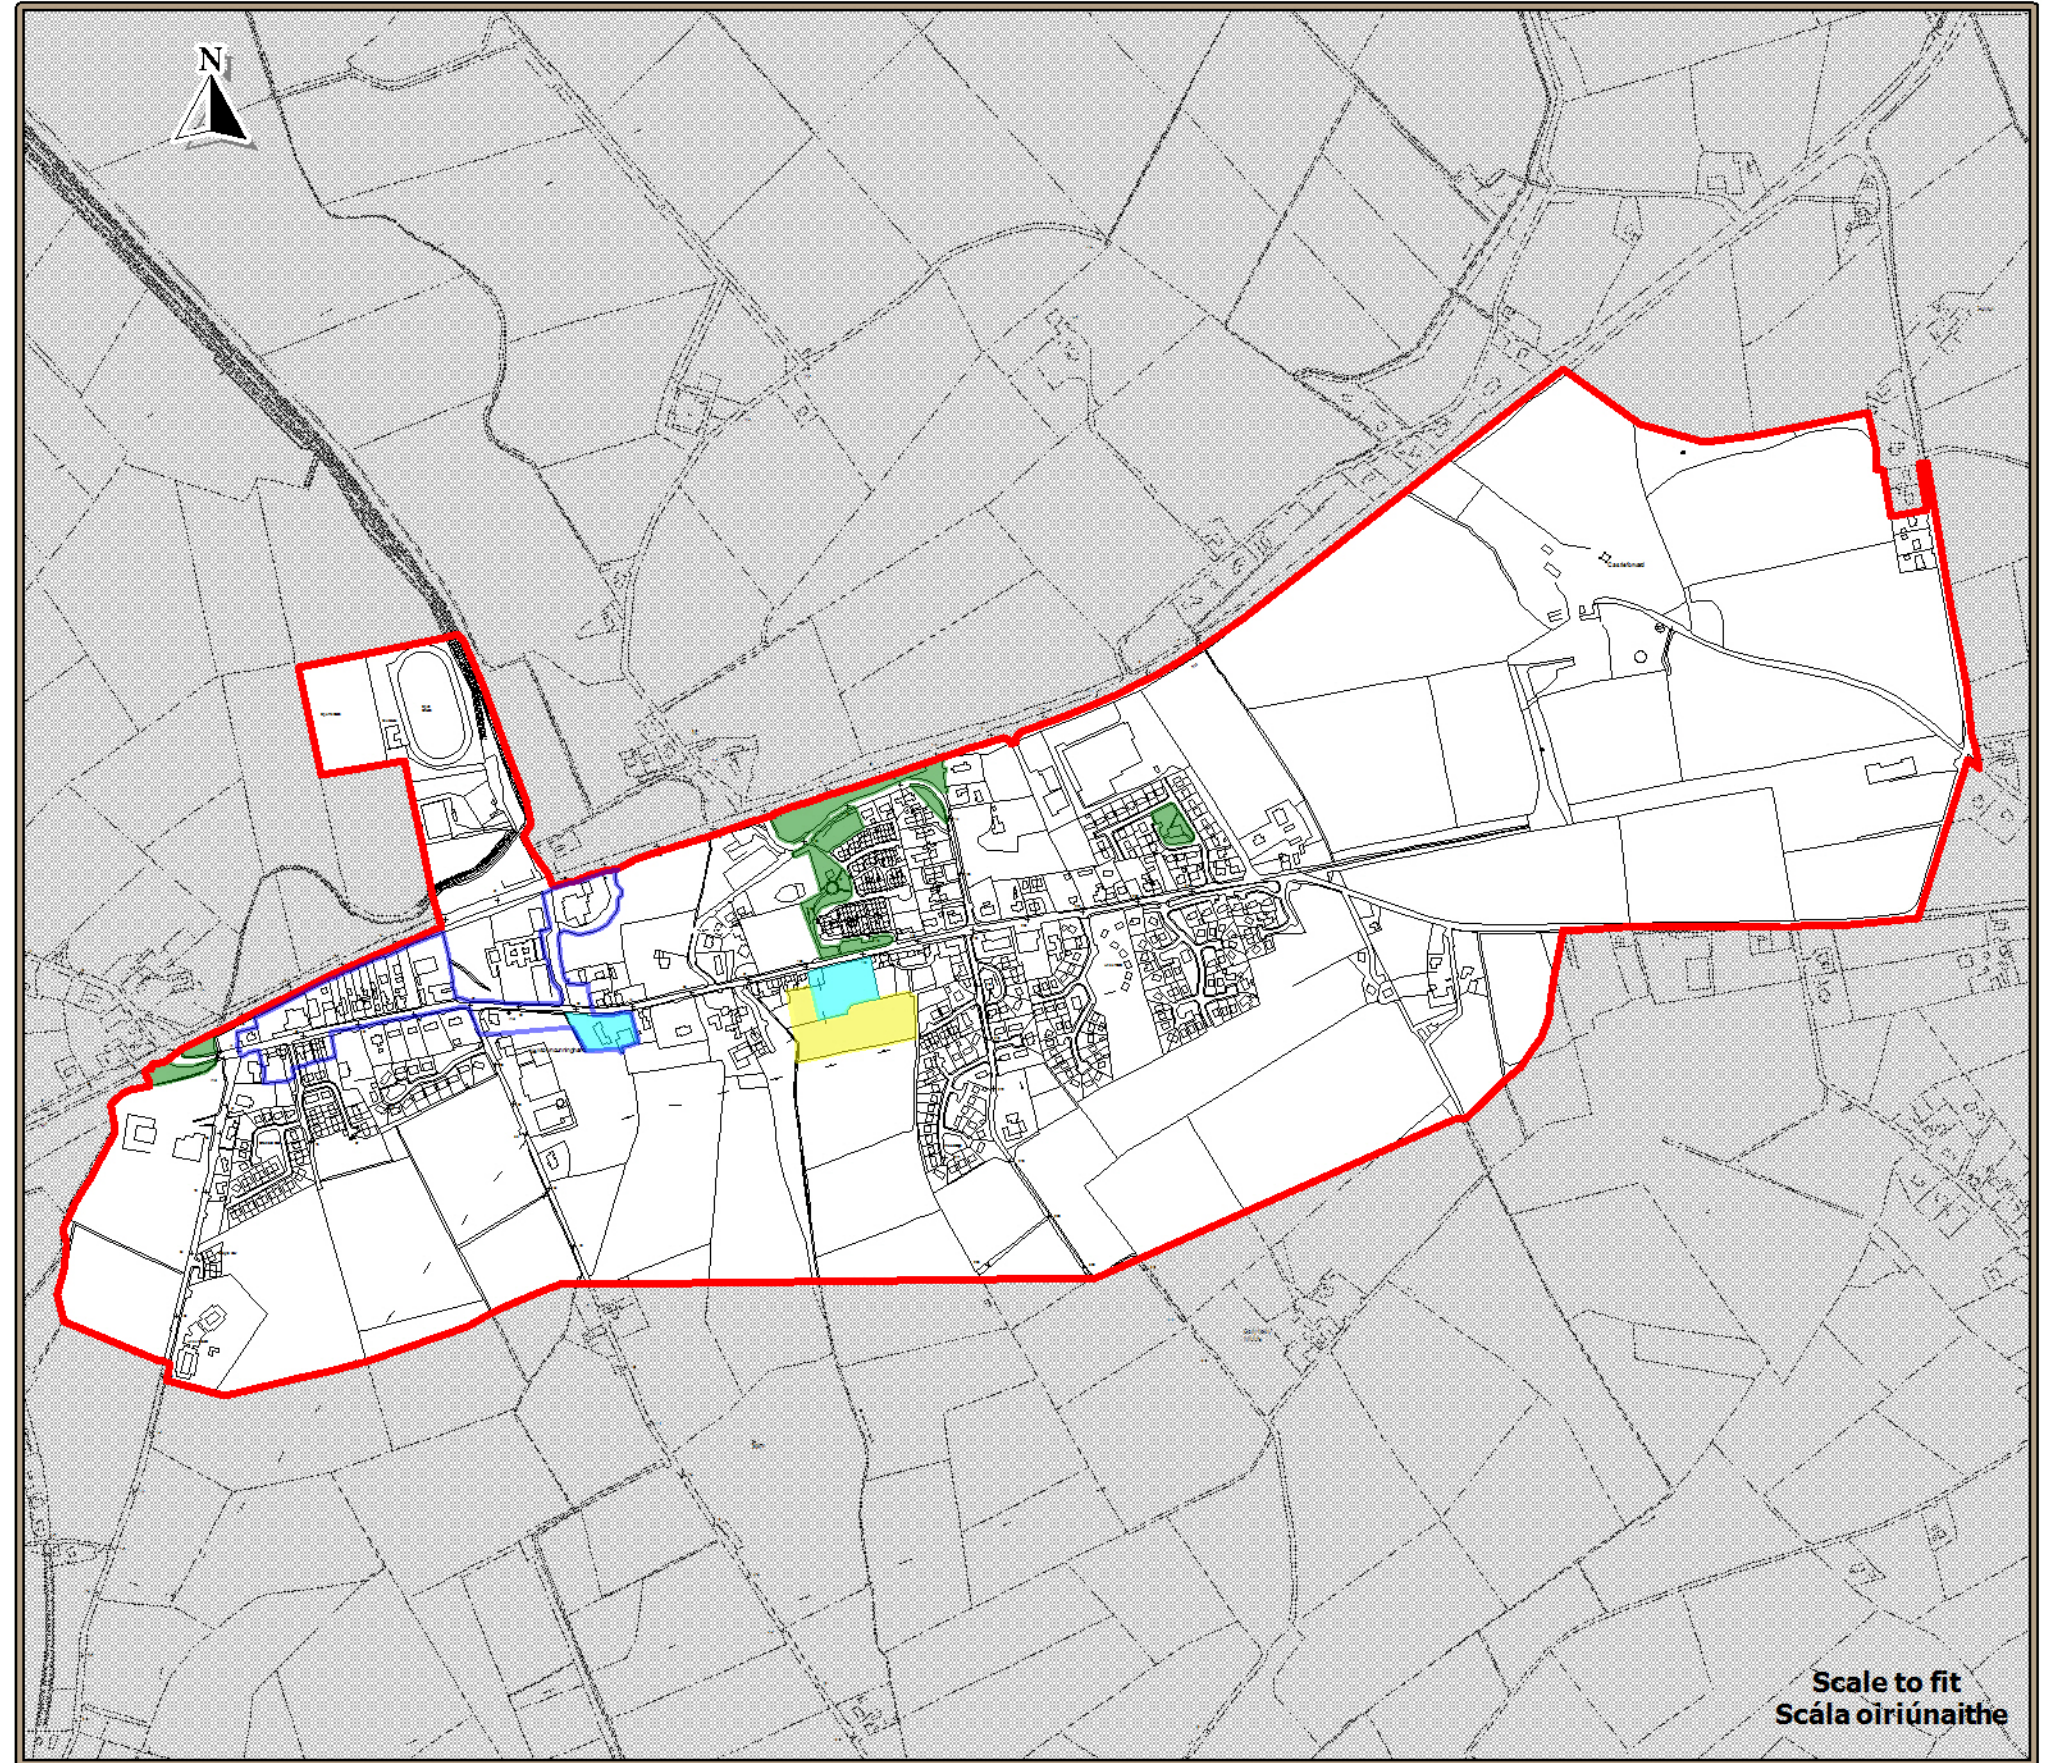

**County Donegal
Development Plan
2012 - 2018**

**Plean Forbartha
Contae Dhún na nGall
2012 - 2018**

**Tier 3 - Map 19
Aicme 3 - Léarscáil 19**

**Newtowncunningham
An Baile Nua**

**Settlement Framework
Creat Lonnaíochta**

-  Settlement Envelopes
Imchlúdaigh Lonnaíochta
-  Town Centre
Lár an Bhaile
-  Residential
Cónaitheach
-  Opportunity Site
Suíomh Deise
-  Amenity Areas
Limistéir Thaitneamhachta

**Scale to fit
Scála oiriúnaithe**