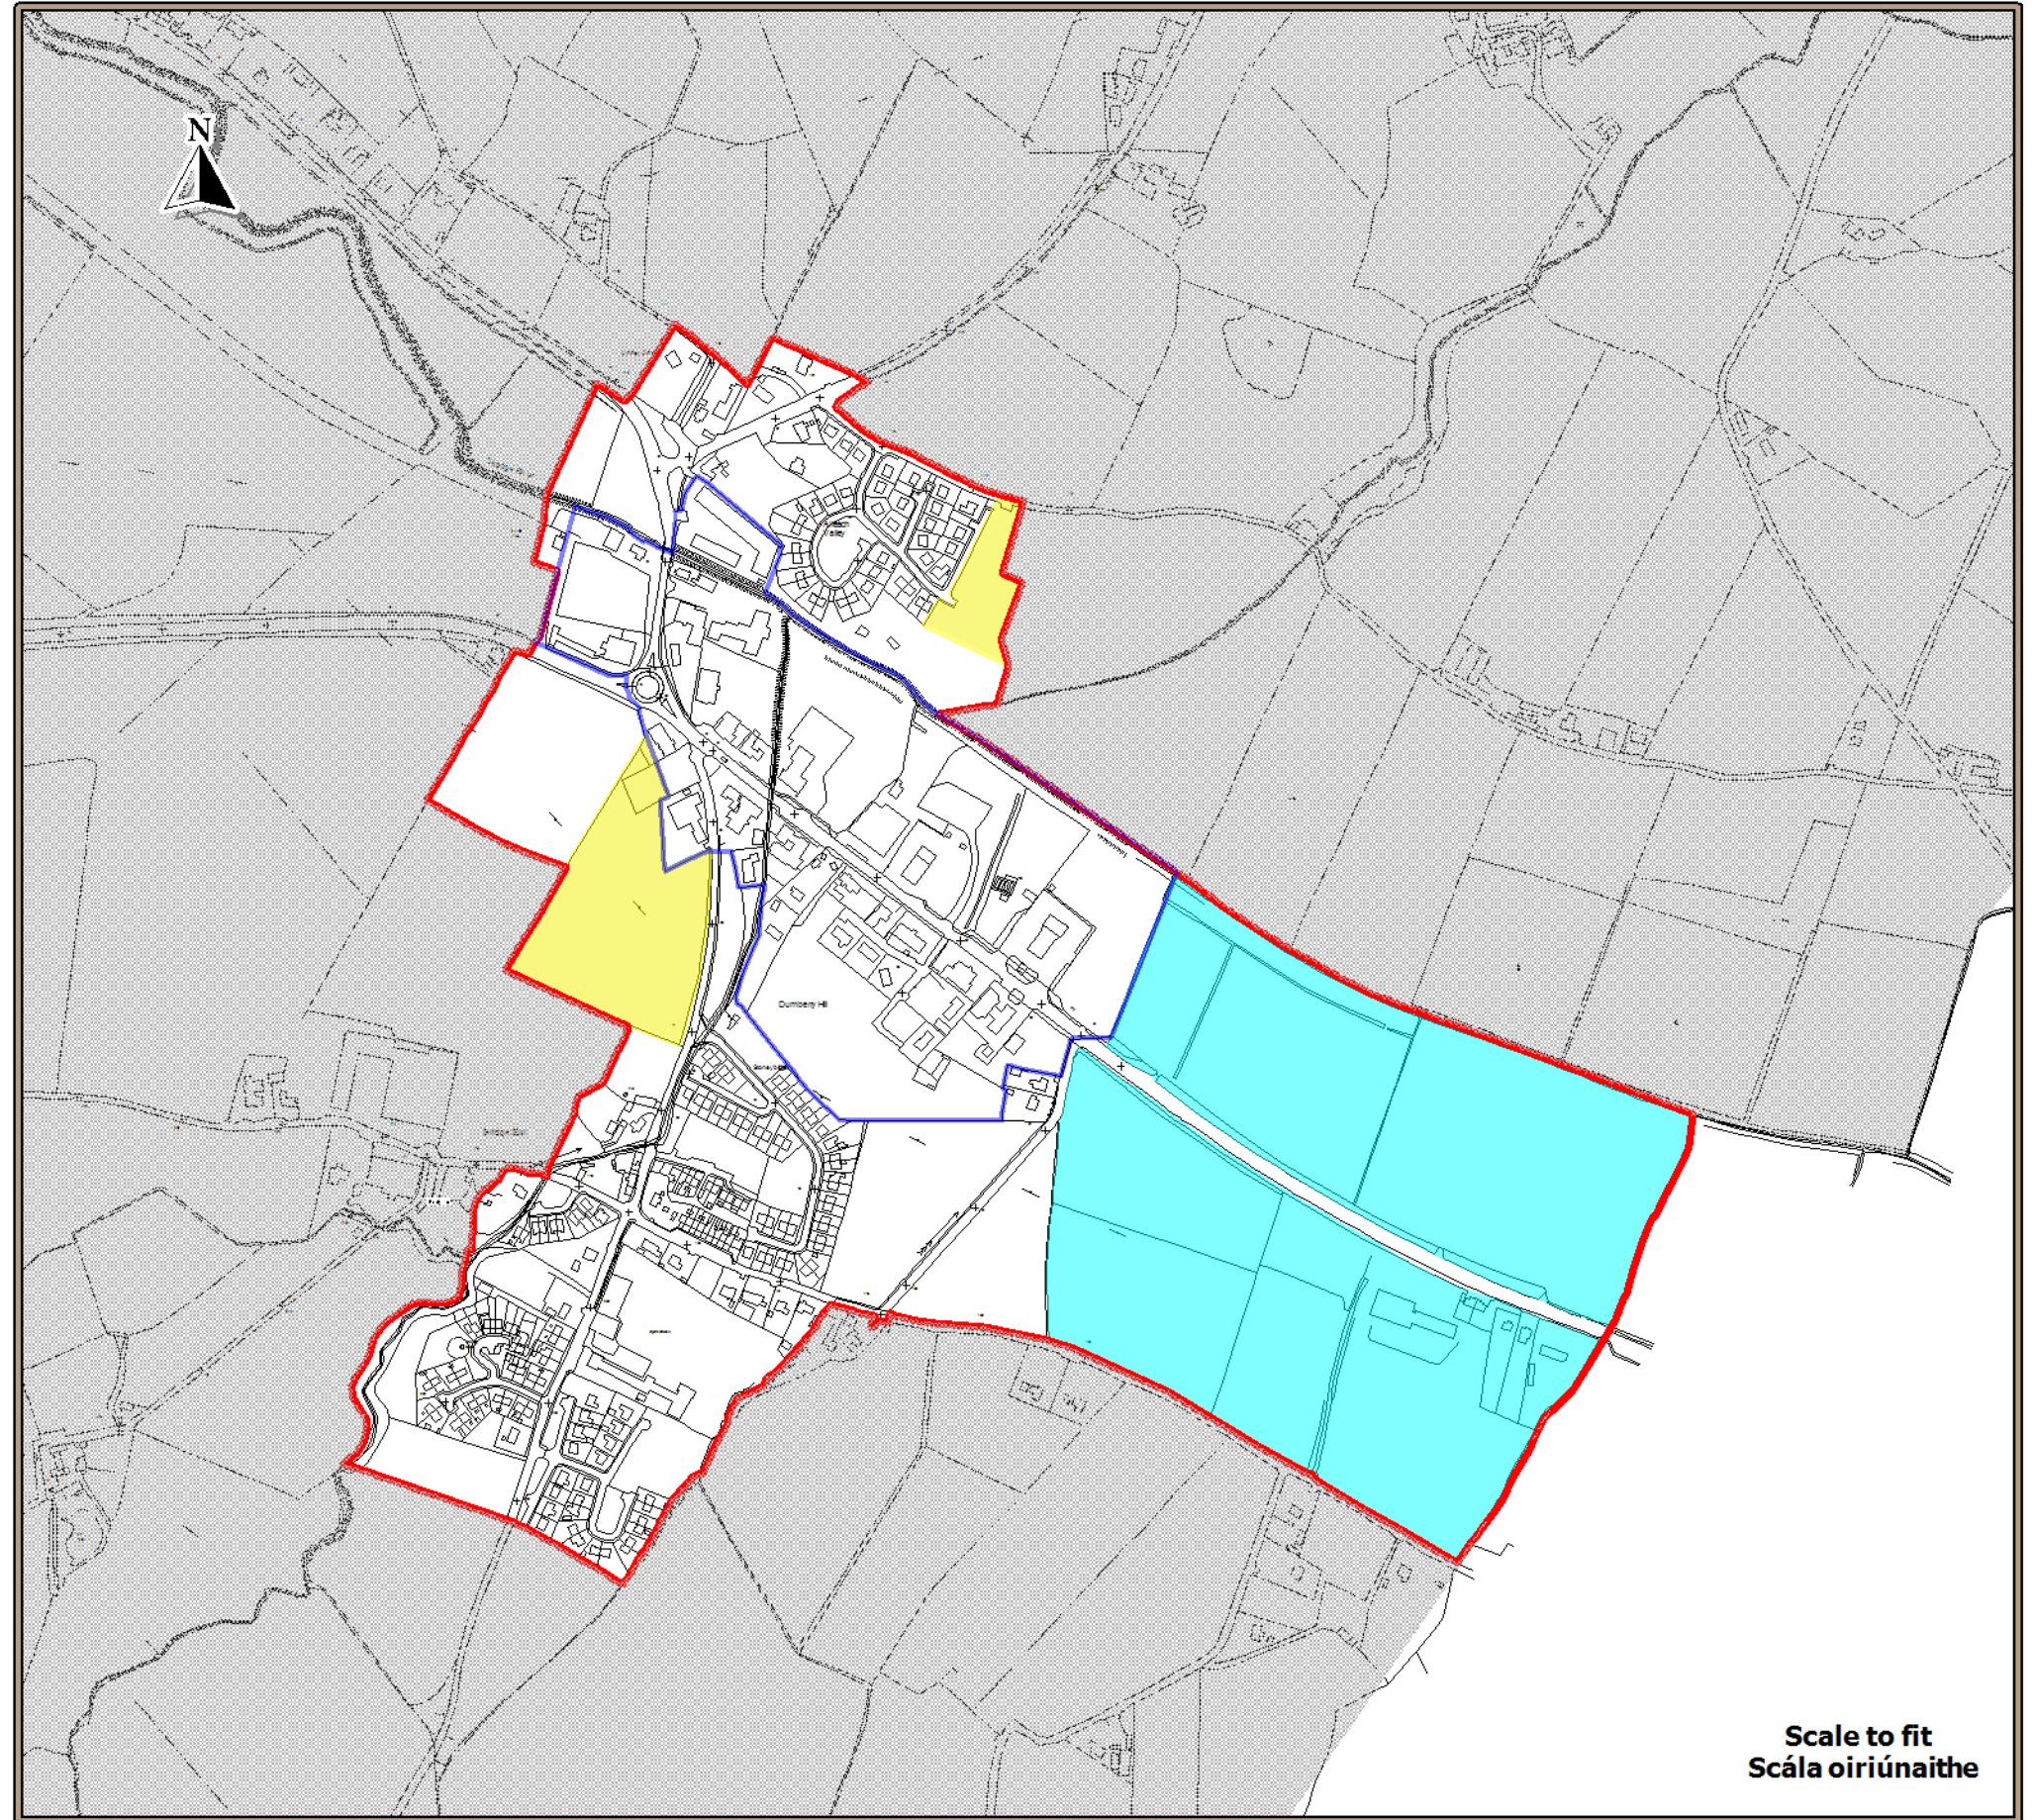

**County Donegal
Development Plan
2012 - 2018**

**Plean Forbartha
Contae Dhún na nGall
2012 - 2018**

**Tier 2 - Map 2
Aicme 2 - Léarscáil 2**

**Bridgend
Ceann an Droichid**

**Settlement Framework
Creat Lonnaíochta**

-  Settlement Envelopes
Imchlúdaigh Lonnaíochta
-  Town Centre
Lár an Bhaile
-  Residential
Cónaitheach
-  Opportunity Site
Suíomh Deise

**Scale to fit
Scála oiriúnaithe**