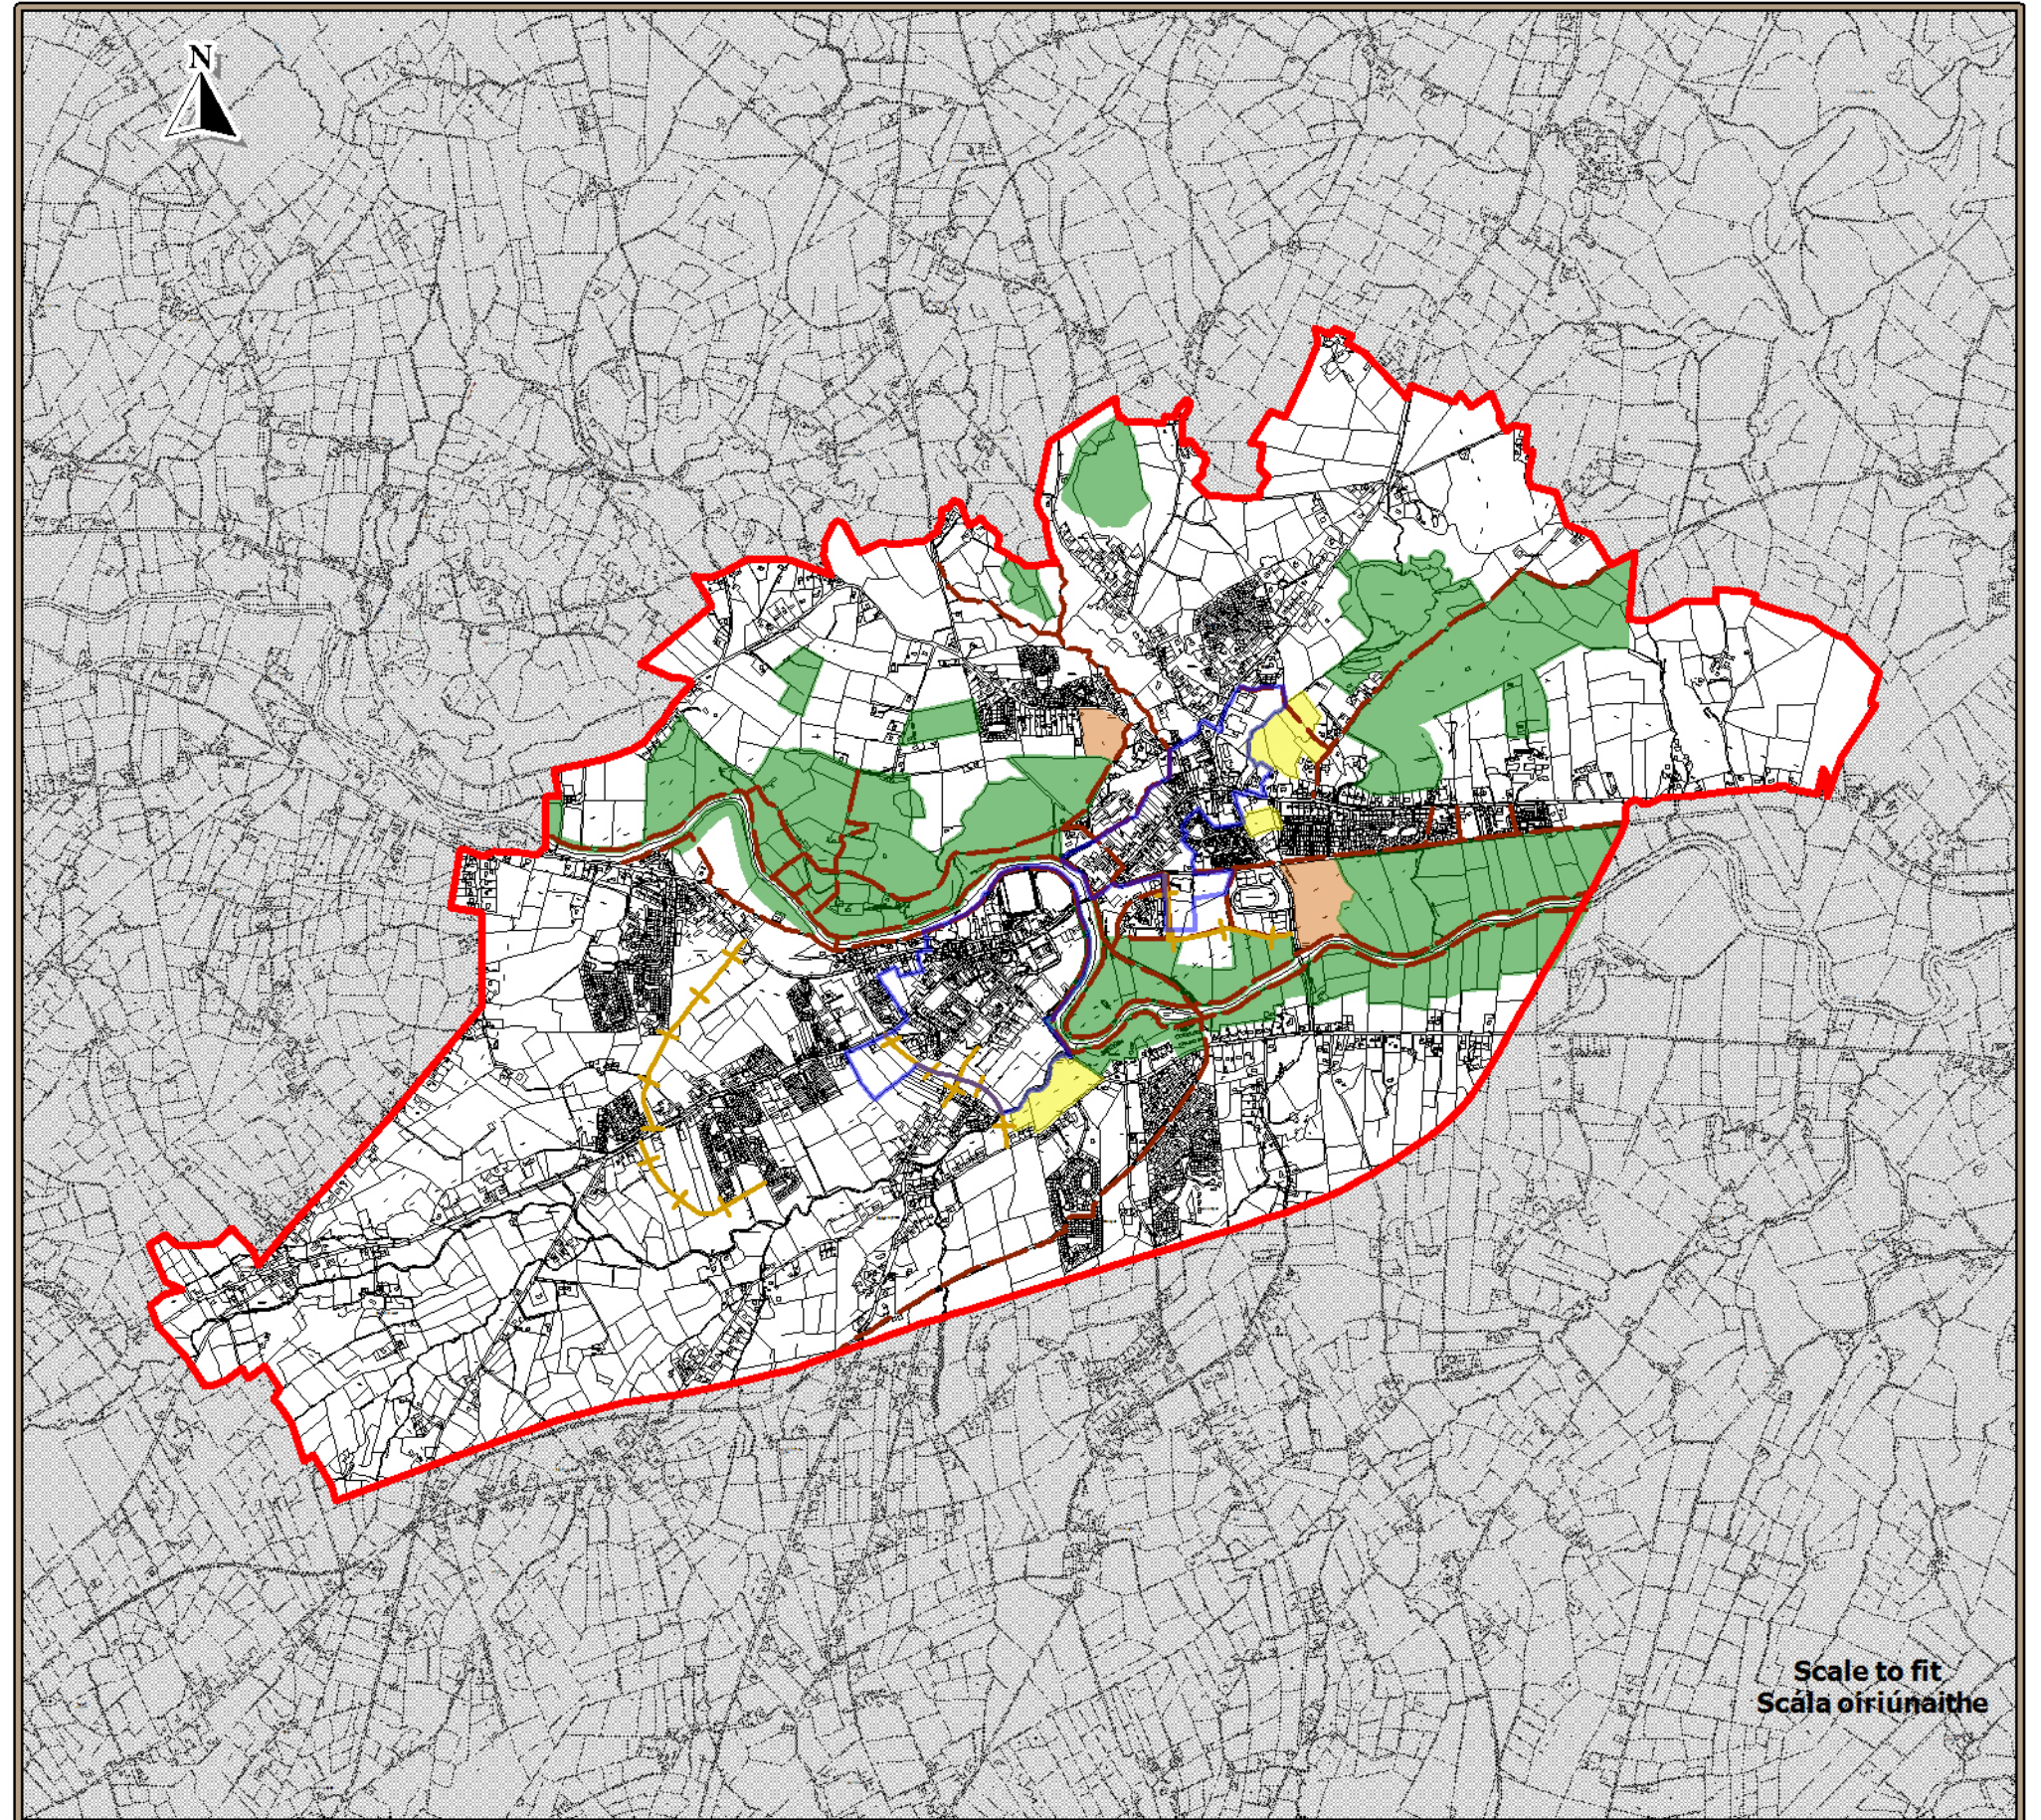

**County Donegal
Development Plan
2012 - 2018**

**Plean Forbartha
Contae Dhún na nGall
2012 - 2018**

**Tier 2 - Map 1
Aicme 2 - Léarscáil 1**

**Ballybofey-Stranorlar
Bealach Féich-
Srath an Urláir**

**Settlement Framework
Creatlach Lonnaíochta**

-  Settlement Envelopes
Imchlúdaigh Lonnaíochta
-  Town Centre
Lár an Bhaile
-  Residential
Cónaitheach
-  Education
Oideachas
-  Amenity Areas
Limistéir Thaitneamhachta
-  Road Linkages
Naisc Bhóithre
-  Pedestrian Linkages
Naisc Coisithe

Scale to fit
Scála oiriúnaithe